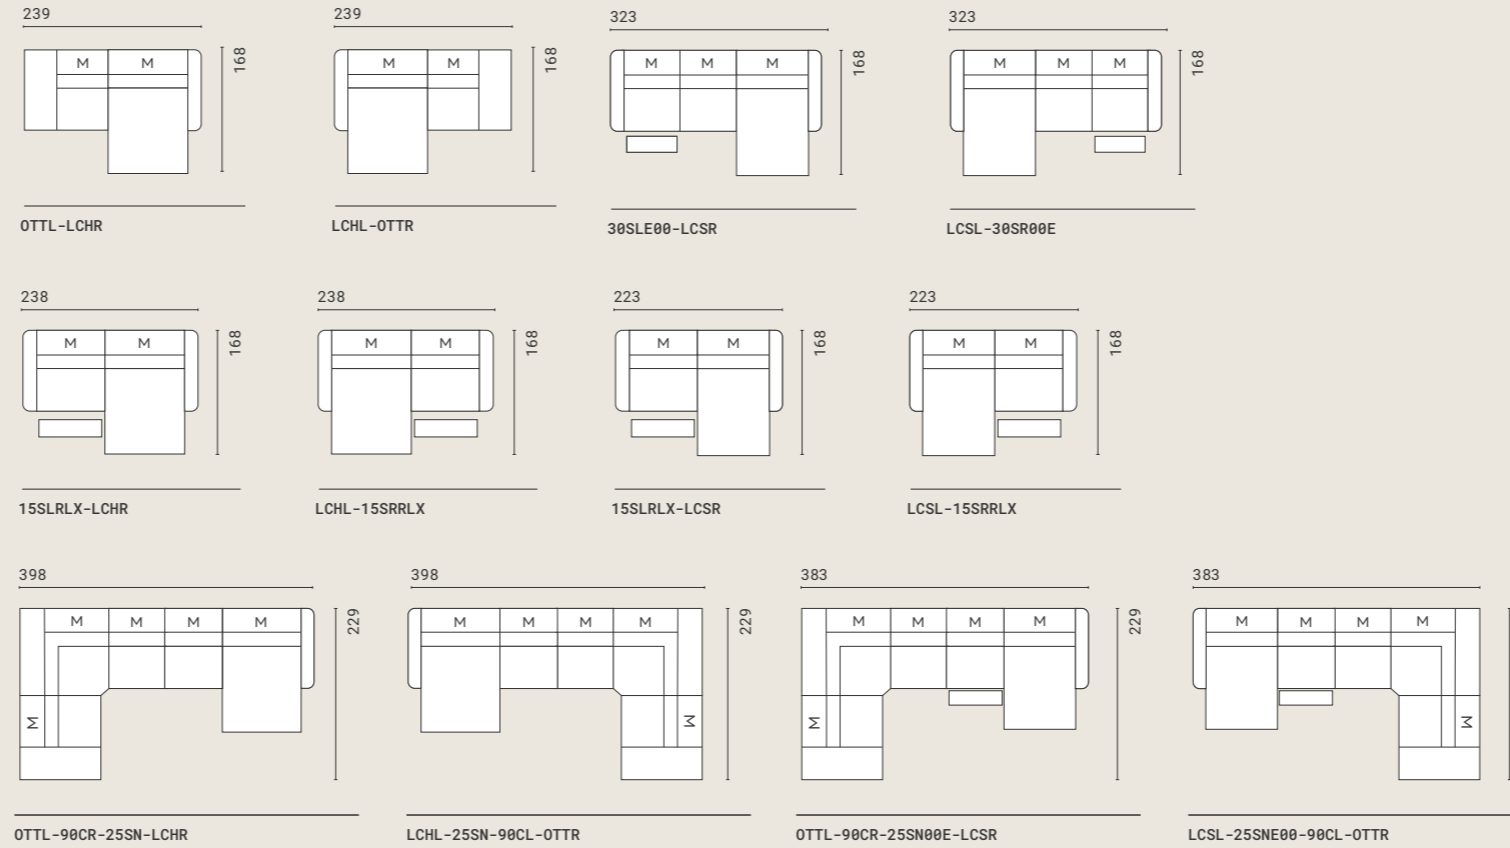

ARON

Wall Away relax bank. Verkrijgbaar in stof en leder.

RELAX FUNCTIES

- **RELAX**
verstelbare rug en voetenplank (één motor)
- **HOOFDSTEUN**
manueel verstelbaar op vaste elementen, optioneel elektrisch verstelbaar op elementen met relax.
- **BEDIENING**
knopbediening ingewerkt langs de zit (niet zichtbaar)
- **WALL AWAY**
kan dicht tegen een muur worden geplaatst
- **OPLAADBARE ACCU (OPTIE)**
los of ingebouwd

OPBOUW

- **FRAME**
massief beukenhout, multiplex, meubelplaat
- **VEREN**
hoogwaardige nosagveren
- **KUSSENS**
 - HR schuim met hoge densiteit
 - dacron watten

/ HOOGTE 79/100 CM / HOOFDSTEUN M
/ ZITHOOGTE 47 CM
/ ZITDIEPTE 58 CM

POPULAIRE OPSTELLINGEN

ELEMENTEN