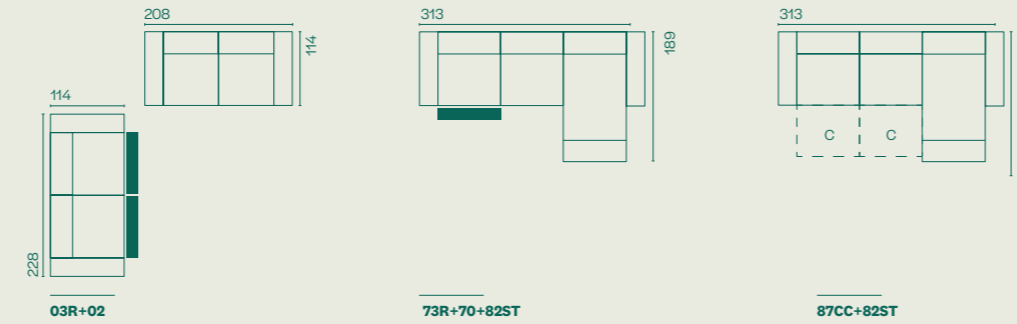

AFMETINGEN

HOOGTE
83/105 cm

ZITHOOGTE
48 cm

ZITDIEPTE
61 cm

POPULAIRE OPSTELLINGEN

MODULAIRE ELEMENTEN

R
RELAX
C
COCOON
ST
STORAGE

Belform