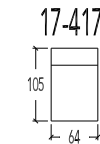

14T Relax Small
61T-62T Relax Small - 1 arm
63T Relax Small - zonder armen
71T-72T Relax Medium - 1 arm
73T Relax Medium - zonder armen
81T-82T Relax Large - 1 arm
83T Relax Large - zonder armen
81BT-82BT Relax X-Large - 1 arm
83BT Relax X-Large - zonder armen

2 motoren met Herzwege - Manuele hoofdsteun