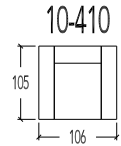

(Tolerantie op afmetingen tot ±3%)

43 Hoeelement schuin - Manuele hoofdsteun L+R
443 Hoeelement schuin - Elektrische hoofdsteun L+R

40 Hoeelement - Manuele hoofdsteun L+R
440 Hoeelement - Elektrische hoofdsteun L+R

51 Aanbouwelement links - Manuele hoofdsteun
52 Aanbouwelement rechts - Manuele hoofdsteun
451 Aanbouwelement links - Elektrische hoofdsteun
452 Aanbouwelement rechts - Elektrische hoofdsteun

57 Longchair vast - Arm Links - Manuele hoofdsteun
58 Longchair vast - Arm Rechts - Manuele hoofdsteun
57E Longchair elektrisch uitschuifbare zit - Arm Links - Manuele hoofdsteun
58E Longchair elektrisch uitschuifbare zit - Arm Rechts - Manuele hoofdsteun
457 Longchair vast - Arm Links - Elektrische hoofdsteun
458 Longchair vast - Arm Rechts - Elektrische hoofdsteun
457E Longchair elektrisch uitschuifbare zit - Arm Links - Elektrische hoofdsteun
458E Longchair elektrisch uitschuifbare zit - Arm Rechts - Elektrische hoofdsteun

10 1 zit - Manuele hoofdsteun
20 2 zit - Manuele hoofdsteun L+R
45 2,5 zit - Manuele hoofdsteun L+R
30 3 zit - 2 zitkussens - Manuele hoofdsteun L+R
30B 3 zit breed - 2 zitkussens - Manuele hoofdsteun L+R

10 1 zit
19-18 1 zit Small - 1 arm
17 1 zit Small - zonder armen
11-12 1 zit Medium - 1 arm
15 1 zit Medium - zonder armen
07-08 1 zit Large - 1 arm
09 1 zit Large - zonder armen
07B-08B 1 zit X-Large - 1 arm
09B 1 zit X-Large - zonder armen