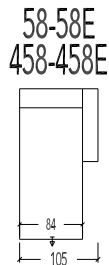

(Tolerantie op afmetingen tot ±3%)

43 Hoeelement schuin - Manuele hoofdsteun L+R
443 Hoeelement schuin - Elektrische hoofdsteun L+R

40 Hoeelement - Manuele hoofdsteun L+R
440 Hoeelement - Elektrische hoofdsteun L+R

51 Aanbouwelement links - Manuele hoofdsteun
52 Aanbouwelement rechts - Manuele hoofdsteun
451 Aanbouwelement links - Elektrische hoofdsteun
452 Aanbouwelement rechts - Elektrische hoofdsteun

57 Longchair vast - Arm Links - Manuele hoofdsteun
58 Longchair vast - Arm Rechts - Manuele hoofdsteun
57E Longchair elektrisch uitschuifbare zit - Arm Links - Manuele hoofdsteun
58E Longchair elektrisch uitschuifbare zit - Arm Rechts - Manuele hoofdsteun
457 Longchair vast - Arm Links - Elektrische hoofdsteun
458 Longchair vast - Arm Rechts - Elektrische hoofdsteun
457E Longchair elektrisch uitschuifbare zit - Arm Links - Elektrische hoofdsteun
458E Longchair elektrisch uitschuifbare zit - Arm Rechts - Elektrische hoofdsteun

10 1 zit - Manuele hoofdsteun
20 2 zit - Manuele hoofdsteun L+R
45 2,5 zit - Manuele hoofdsteun L+R
30 3 zit - 2 zitkussens - Manuele hoofdsteun L+R
30B 3 zit breed - 2 zitkussens - Manuele hoofdsteun L+R

10 1 zit
19-18 1 zit Small - 1 arm
17 1 zit Small - zonder armen
11-12 1 zit Medium - 1 arm
15 1 zit Medium - zonder armen
07-08 1 zit Large - 1 arm
09 1 zit Large - zonder armen
07B-08B 1 zit X-Large - 1 arm
09B 1 zit X-Large - zonder armen