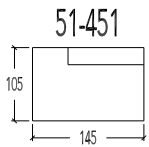

(Tolerantie op afmetingen tot ±3%)

43 Hoeelement schuin - Manuele hoofdsteun L+R
443 Hoeelement schuin - Elektrische hoofdsteun L+R

40 Hoeelement - Manuele hoofdsteun L+R
440 Hoeelement - Elektrische hoofdsteun L+R

51 Aanbouwelement links - Manuele hoofdsteun
52 Aanbouwelement rechts - Manuele hoofdsteun
451 Aanbouwelement links - Elektrische hoofdsteun
452 Aanbouwelement rechts - Elektrische hoofdsteun

57 Longchair vast - Arm Links - Manuele hoofdsteun
58 Longchair vast - Arm Rechts - Manuele hoofdsteun
57E Longchair elektrisch uitschuifbare zit - Arm Links - Manuele hoofdsteun
58E Longchair elektrisch uitschuifbare zit - Arm Rechts - Manuele hoofdsteun
457 Longchair vast - Arm Links - Elektrische hoofdsteun
458 Longchair vast - Arm Rechts - Elektrische hoofdsteun
457E Longchair elektrisch uitschuifbare zit - Arm Links - Elektrische hoofdsteun
458E Longchair elektrisch uitschuifbare zit - Arm Rechts - Elektrische hoofdsteun

10 1 zit - Manuele hoofdsteun
20 2 zit - Manuele hoofdsteun L+R
45 2,5 zit - Manuele hoofdsteun L+R
30 3 zit - 2 zitkussens - Manuele hoofdsteun L+R
30B 3 zit breed - 2 zitkussens - Manuele hoofdsteun L+R

10 1 zit
19-18 1 zit Small - 1 arm
17 1 zit Small - zonder armen
11-12 1 zit Medium - 1 arm
15 1 zit Medium - zonder armen
07-08 1 zit Large - 1 arm
09 1 zit Large - zonder armen
07B-08B 1 zit X-Large - 1 arm
09B 1 zit X-Large - zonder armen