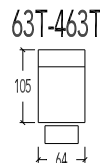

Relaxen zijn standaard uitgerust met een Herzwege functie