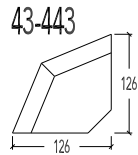

(Tolerantie op afmetingen tot ±3%)

43 Hoeelement schuin - Manuele hoofdsteun L+R
443 Hoeelement schuin - Elektrische hoofdsteun L+R

40 Hoeelement - Manuele hoofdsteun L+R
440 Hoeelement - Elektrische hoofdsteun L+R

51 Aanbouwelement links - Manuele hoofdsteun
52 Aanbouwelement rechts - Manuele hoofdsteun
451 Aanbouwelement links - Elektrische hoofdsteun
452 Aanbouwelement rechts - Elektrische hoofdsteun

57 Longchair vast - Arm Links - Manuele hoofdsteun
58 Longchair vast - Arm Rechts - Manuele hoofdsteun
57E Longchair elektrisch uitschuifbare zit - Arm Links - Manuele hoofdsteun
58E Longchair elektrisch uitschuifbare zit - Arm Rechts - Manuele hoofdsteun
457 Longchair vast - Arm Links - Elektrische hoofdsteun
458 Longchair vast - Arm Rechts - Elektrische hoofdsteun
457E Longchair elektrisch uitschuifbare zit - Arm Links - Elektrische hoofdsteun
458E Longchair elektrisch uitschuifbare zit - Arm Rechts - Elektrische hoofdsteun

10 1 zit - Manuele hoofdsteun
20 2 zit - Manuele hoofdsteun L+R
45 2,5 zit - Manuele hoofdsteun L+R
30 3 zit - 2 zitkussens - Manuele hoofdsteun L+R
30B 3 zit breed - 2 zitkussens - Manuele hoofdsteun L+R

10 1 zit
19-18 1 zit Small - 1 arm
17 1 zit Small - zonder armen
11-12 1 zit Medium - 1 arm
15 1 zit Medium - zonder armen
07-08 1 zit Large - 1 arm
09 1 zit Large - zonder armen
07B-08B 1 zit X-Large - 1 arm
09B 1 zit X-Large - zonder armen