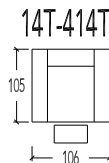

14T Relax Small
61T-62T Relax Small - 1 arm
63T Relax Small - zonder armen
71T-72T Relax Medium - 1 arm
73T Relax Medium - zonder armen
81T-82T Relax Large - 1 arm
83T Relax Large - zonder armen
81BT-82BT Relax X-Large - 1 arm
83BT Relax X-Large - zonder armen

2 motoren met Herzwege - Manuele hoofdsteun