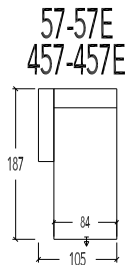

(Tolerantie op afmetingen tot ±3%)

43 Hoeelement schuin - Manuele hoofdsteun L+R
443 Hoeelement schuin - Elektrische hoofdsteun L+R

40 Hoeelement - Manuele hoofdsteun L+R
440 Hoeelement - Elektrische hoofdsteun L+R

51 Aanbouwelement links - Manuele hoofdsteun
52 Aanbouwelement rechts - Manuele hoofdsteun
451 Aanbouwelement links - Elektrische hoofdsteun
452 Aanbouwelement rechts - Elektrische hoofdsteun

57 Longchair vast - Arm Links - Manuele hoofdsteun
58 Longchair vast - Arm Rechts - Manuele hoofdsteun
57E Longchair elektrisch uitschuifbare zit - Arm Links - Manuele hoofdsteun
58E Longchair elektrisch uitschuifbare zit - Arm Rechts - Manuele hoofdsteun
457 Longchair vast - Arm Links - Elektrische hoofdsteun
458 Longchair vast - Arm Rechts - Elektrische hoofdsteun
457E Longchair elektrisch uitschuifbare zit - Arm Links - Elektrische hoofdsteun
458E Longchair elektrisch uitschuifbare zit - Arm Rechts - Elektrische hoofdsteun

10 1 zit - Manuele hoofdsteun
20 2 zit - Manuele hoofdsteun L+R
45 2,5 zit - Manuele hoofdsteun L+R
30 3 zit - 2 zitkussens - Manuele hoofdsteun L+R
30B 3 zit breed - 2 zitkussens - Manuele hoofdsteun L+R

10 1 zit
19-18 1 zit Small - 1 arm
17 1 zit Small - zonder armen
11-12 1 zit Medium - 1 arm
15 1 zit Medium - zonder armen
07-08 1 zit Large - 1 arm
09 1 zit Large - zonder armen
07B-08B 1 zit X-Large - 1 arm
09B 1 zit X-Large - zonder armen