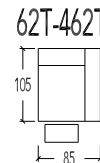

414T Relax Small
461T-462T Relax Small - 1 arm
463T Relax Small - zonder armen
471T-472T Relax Medium - 1 arm
473T Relax Medium - zonder armen
481T-482T Relax Large - 1 arm
483T Relax Large - zonder armen
481BT-482BT Relax X-Large - 1 arm
483BT Relax X-Large - zonder armen

2 motoren met Herzwege - Elektrische hoofdsteun