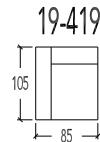

(Tolerantie op afmetingen tot ±3%)

43 Hoeelement schuin - Manuele hoofdsteun L+R
443 Hoeelement schuin - Elektrische hoofdsteun L+R

40 Hoeelement - Manuele hoofdsteun L+R
440 Hoeelement - Elektrische hoofdsteun L+R

51 Aanbouwelement links - Manuele hoofdsteun
52 Aanbouwelement rechts - Manuele hoofdsteun
451 Aanbouwelement links - Elektrische hoofdsteun
452 Aanbouwelement rechts - Elektrische hoofdsteun

57 Longchair vast - Arm Links - Manuele hoofdsteun
58 Longchair vast - Arm Rechts - Manuele hoofdsteun
57E Longchair elektrisch uitschuifbare zit - Arm Links - Manuele hoofdsteun
58E Longchair elektrisch uitschuifbare zit - Arm Rechts - Manuele hoofdsteun
457 Longchair vast - Arm Links - Elektrische hoofdsteun
458 Longchair vast - Arm Rechts - Elektrische hoofdsteun
457E Longchair elektrisch uitschuifbare zit - Arm Links - Elektrische hoofdsteun
458E Longchair elektrisch uitschuifbare zit - Arm Rechts - Elektrische hoofdsteun

10 1 zit - Manuele hoofdsteun
20 2 zit - Manuele hoofdsteun L+R
45 2,5 zit - Manuele hoofdsteun L+R
30 3 zit - 2 zitkussens - Manuele hoofdsteun L+R
30B 3 zit breed - 2 zitkussens - Manuele hoofdsteun L+R

10 1 zit
19-18 1 zit Small - 1 arm
17 1 zit Small - zonder armen
11-12 1 zit Medium - 1 arm
15 1 zit Medium - zonder armen
07-08 1 zit Large - 1 arm
09 1 zit Large - zonder armen
07B-08B 1 zit X-Large - 1 arm
09B 1 zit X-Large - zonder armen