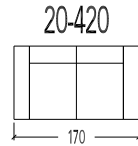

10 1 zit - Manuele hoofdsteun
20 2 zit - Manuele hoofdsteun L+R
45 2,5 zit - Manuele hoofdsteun L+R
30 3 zit - 2 zitkussens - Manuele hoofdsteun L+R
30B 3 zit breed - 2 zitkussens - Manuele hoofdsteun L+R

410 1 zit - Elektrische hoofdsteun
420 2 zit - Elektrische hoofdsteun L+R
445 2,5 zit - Elektrische hoofdsteun L+R
430 3 zit - 2 zitkussens - Elektrische hoofdsteun L+R
430B 3 zit breed - 2 zitkussens - Elektrische hoofdsteun L+R