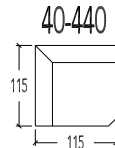

(Tolerantie op afmetingen tot ±3%)

43 Hoeelement schuin - Manuele hoofdsteun L+R
443 Hoeelement schuin - Elektrische hoofdsteun L+R

40 Hoeelement - Manuele hoofdsteun L+R
440 Hoeelement - Elektrische hoofdsteun L+R

51 Aanbouwelement links - Manuele hoofdsteun
52 Aanbouwelement rechts - Manuele hoofdsteun
451 Aanbouwelement links - Elektrische hoofdsteun
452 Aanbouwelement rechts - Elektrische hoofdsteun

57 Longchair vast - Arm Links - Manuele hoofdsteun
58 Longchair vast - Arm Rechts - Manuele hoofdsteun
57E Longchair elektrisch uitschuifbare zit - Arm Links - Manuele hoofdsteun
58E Longchair elektrisch uitschuifbare zit - Arm Rechts - Manuele hoofdsteun
457 Longchair vast - Arm Links - Elektrische hoofdsteun
458 Longchair vast - Arm Rechts - Elektrische hoofdsteun
457E Longchair elektrisch uitschuifbare zit - Arm Links - Elektrische hoofdsteun
458E Longchair elektrisch uitschuifbare zit - Arm Rechts - Elektrische hoofdsteun

10 1 zit - Manuele hoofdsteun
20 2 zit - Manuele hoofdsteun L+R
45 2,5 zit - Manuele hoofdsteun L+R
30 3 zit - 2 zitkussens - Manuele hoofdsteun L+R
30B 3 zit breed - 2 zitkussens - Manuele hoofdsteun L+R

10 1 zit
19-18 1 zit Small - 1 arm
17 1 zit Small - zonder armen
11-12 1 zit Medium - 1 arm
15 1 zit Medium - zonder armen
07-08 1 zit Large - 1 arm
09 1 zit Large - zonder armen
07B-08B 1 zit X-Large - 1 arm
09B 1 zit X-Large - zonder armen