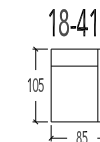

410 1 zit
419-418 1 zit Small - 1 arm
417 1 zit Small - zonder armen
411-412 1 zit Medium - 1 arm
415 1 zit Medium - zonder armen
407-408 1 zit Large - 1 arm
409 1 zit Large - zonder armen
407B-408B 1 zit X-Large - 1 arm
409B 1 zit X-Large - zonder armen

Elektrische hoofdsteun