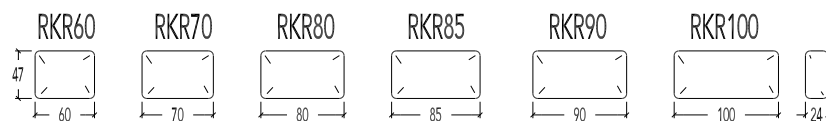

RKR60 Rugkussen met rol : 60cm (9960R)
RKR70 Rugkussen met rol : 70cm (9970R)
RKR80 Rugkussen met rol : 80cm (9980R)
RKR85 Rugkussen met rol : 85cm (9985R)
RKR90 Rugkussen met rol : 90cm (9990R)
RKR100 Rugkussen met rol : 100cm (99100R)