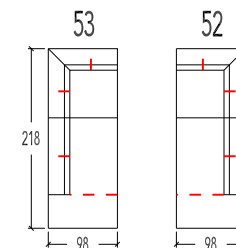

# LUMMEN

41S Hoeelement Small Links (8070)  
42S Hoeelement Small Rechts (8060)  
41M Hoeelement Medium Links (8090)  
42M Hoeelement Medium Rechts (8080)

41L Hoeelement Large Links (8050)  
42L Hoeelement Large Rechts (8040)

90 Voetbank 70x70cm (90707)

55 Aanbouwelement 140cm links (17591)  
54 Aanbouwelement 140cm rechts (17593)  
65 Aanbouwelement 170cm links (2091)  
64 Aanbouwelement 170cm rechts (2093)

91 Tussenvoetbank 60cm (909760)  
92 Tussenvoetbank 98cm (909797)

55AR Dormeuse 140cm links - Arm rechts (175913)  
54AL Dormeuse 140cm rechts - Arm links (175931)  
65AR Dormeuse 170cm links - Arm rechts (20913)  
64AL Dormeuse 170cm rechts - Arm links (20931)

40 Hoeelement (8020)

57 Longchair Arm Rechts (6023)  
58 Longchair Arm Links (6021)

52 Dormeuse rechts (6013)  
53 Dormeuse links (6011)

20S 2 zit Small - Arm L+R (200024)  
21S-22S 2 zit Small - 1 Arm (20014-20034)  
25S 2 zit Small - Zonder armen (20004)  
20M 2 zit Medium - Arm L+R (2002)  
21M-22M 2 zit Medium - 1 Arm (2001-2003)  
25M 2 zit Medium - Zonder armen (2000)  
20L 2 zit Large - Arm L+R (2502)  
21L-22L 2 zit Large - 1 Arm (2501-2503)  
25L 2 zit Large - Zonder armen (2500)