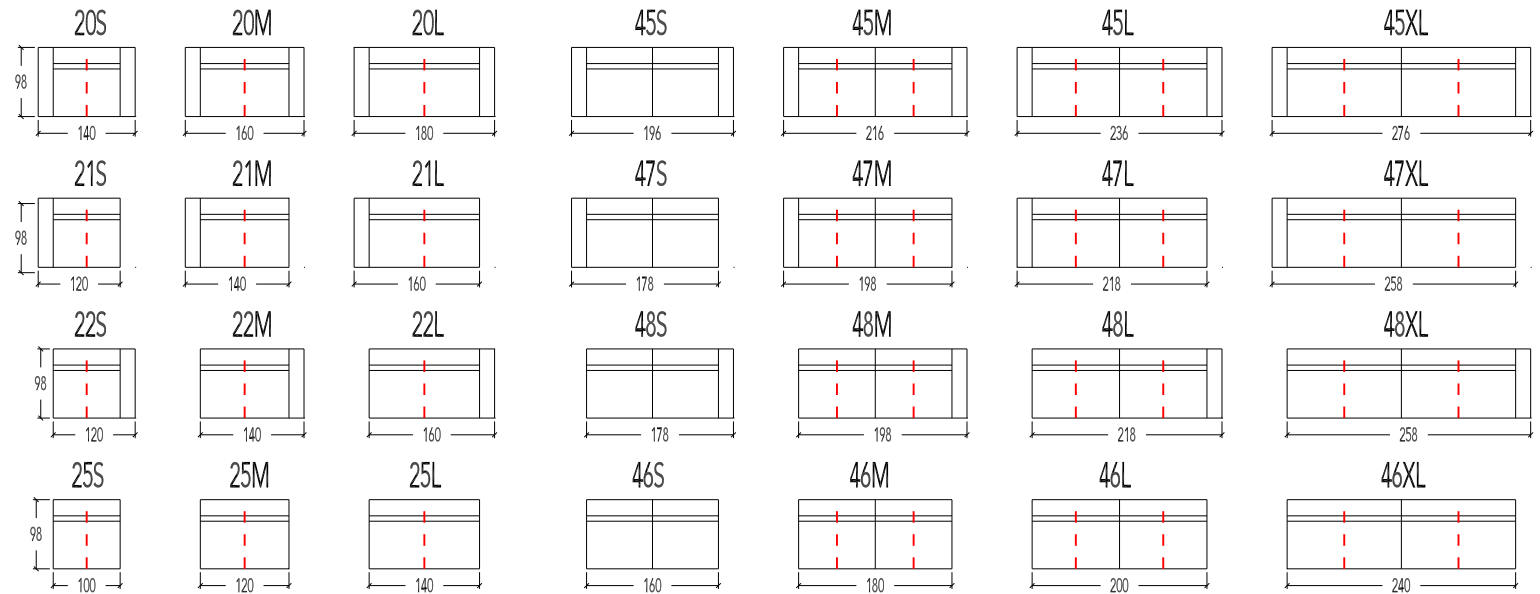

OVERZICHT ELEMENTEN (MECAM)

LUMMEN

41S Hoeelement Small Links (8070)
42S Hoeelement Small Rechts (8060)
41M Hoeelement Medium Links (8090)
42M Hoeelement Medium Rechts (8080)

41L Hoeelement Large Links (8050)
42L Hoeelement Large Rechts (8040)