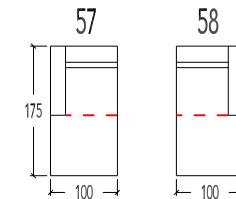

# LUMMEN

41S Hoeelement Small Links (8070)  
42S Hoeelement Small Rechts (8060)  
41M Hoeelement Medium Links (8090)  
42M Hoeelement Medium Rechts (8080)

41L Hoeelement Large Links (8050)  
42L Hoeelement Large Rechts (8040)

90 Voetbank 70x70cm (90707)

55 Aanbouwelement 140cm links (17591)  
54 Aanbouwelement 140cm rechts (17593)  
65 Aanbouwelement 170cm links (2091)  
64 Aanbouwelement 170cm rechts (2093)

91 Tussenvoetbank 60cm (909760)  
92 Tussenvoetbank 98cm (909797)

55AR Dormeuse 140cm links - Arm rechts (175913)  
54AL Dormeuse 140cm rechts - Arm links (175931)  
65AR Dormeuse 170cm links - Arm rechts (20913)  
64AL Dormeuse 170cm rechts - Arm links (20931)

40 Hoeelement (8020)

57 Longchair Arm Rechts (6023)  
58 Longchair Arm Links (6021)

52 Dormeuse rechts (6013)  
53 Dormeuse links (6011)

20S 2 zit Small - Arm L+R (200024)  
21S-22S 2 zit Small - 1 Arm (20014-20034)  
25S 2 zit Small - Zonder armen (20004)  
20M 2 zit Medium - Arm L+R (2002)  
21M-22M 2 zit Medium - 1 Arm (2001-2003)  
25M 2 zit Medium - Zonder armen (2000)  
20L 2 zit Large - Arm L+R (2502)  
21L-22L 2 zit Large - 1 Arm (2501-2503)  
25L 2 zit Large - Zonder armen (2500)