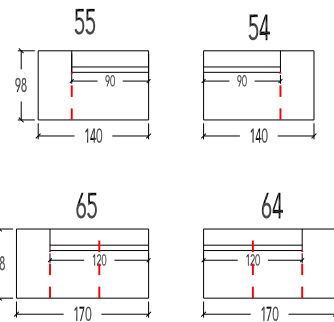

# LUMMEN

41S Hoeelement Small Links (8070)  
42S Hoeelement Small Rechts (8060)  
41M Hoeelement Medium Links (8090)  
42M Hoeelement Medium Rechts (8080)

41L Hoeelement Large Links (8050)  
42L Hoeelement Large Rechts (8040)

90 Voetbank 70x70cm (90707)

55 Aanbouwelement 140cm links (17591)  
54 Aanbouwelement 140cm rechts (17593)  
65 Aanbouwelement 170cm links (2091)  
64 Aanbouwelement 170cm rechts (2093)

91 Tussenvoetbank 60cm (909760)  
92 Tussenvoetbank 98cm (909797)

RKVR60 Rugkussen met vierkante "rol" : 60cm (9960RE)  
RKVR70 Rugkussen met vierkante "rol" : 70cm (9970RE)  
RKVR80 Rugkussen met vierkante "rol" : 80cm (9980RE)  
RKVR85 Rugkussen met vierkante "rol" : 85cm (9985RE)  
RKVR90 Rugkussen met vierkante "rol" : 90cm (9990RE)  
RKVR100 Rugkussen met vierkante "rol" : 100cm (99100RE)