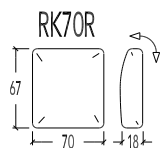

# LUMMEN

OVERZICHT ELEMENTEN (MECAM)

(Tolerantie op afmetingen tot ±3%)

RK50 Rugkussen 1 : 50x50x12cm (995050)  
RK60 Rugkussen 2 : 60x50x12cm (996050)

RK70 Rugkussen 3 : 70x50x18cm (997050)  
RK80 Rugkussen 4 : 80x50x18cm (998050)

RK50N Rugkussen 1 met naad : 50x50x12cm (995050TR)  
RK60N Rugkussen 2 met naad : 60x50x12cm (996050TR)

RK70N Rugkussen 3 met naad : 70x50x18cm (997050TR)  
RK80N Rugkussen 4 met naad : 80x50x18cm (998050TR)