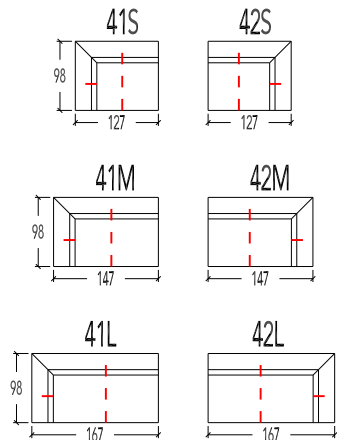

OVERZICHT ELEMENTEN (MECAM)

LUMMEN

41S Hoeelement Small Links (8070)
42S Hoeelement Small Rechts (8060)
41M Hoeelement Medium Links (8090)
42M Hoeelement Medium Rechts (8080)

41L Hoeelement Large Links (8050)
42L Hoeelement Large Rechts (8040)