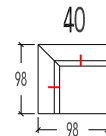

# LUMMEN

41S Hoeelement Small Links (8070)  
42S Hoeelement Small Rechts (8060)  
41M Hoeelement Medium Links (8090)  
42M Hoeelement Medium Rechts (8080)

41L Hoeelement Large Links (8050)  
42L Hoeelement Large Rechts (8040)

90 Voetbank 70x70cm (90707)

55 Aanbouwelement 140cm links (17591)  
54 Aanbouwelement 140cm rechts (17593)  
65 Aanbouwelement 170cm links (2091)  
64 Aanbouwelement 170cm rechts (2093)

91 Tussenvoetbank 60cm (909760)  
92 Tussenvoetbank 98cm (909797)

55AR Dormeuse 140cm links - Arm rechts (175913)  
54AL Dormeuse 140cm rechts - Arm links (175931)  
65AR Dormeuse 170cm links - Arm rechts (20913)  
64AL Dormeuse 170cm rechts - Arm links (20931)

40 Hoeelement (8020)

57 Longchair Arm Rechts (6023)  
58 Longchair Arm Links (6021)

52 Dormeuse rechts (6013)  
53 Dormeuse links (6011)

20S 2 zit Small - Arm L+R (200024)  
21S-22S 2 zit Small - 1 Arm (20014-20034)  
25S 2 zit Small - Zonder armen (20004)  
20M 2 zit Medium - Arm L+R (2002)  
21M-22M 2 zit Medium - 1 Arm (2001-2003)  
25M 2 zit Medium - Zonder armen (2000)  
20L 2 zit Large - Arm L+R (2502)  
21L-22L 2 zit Large - 1 Arm (2501-2503)  
25L 2 zit Large - Zonder armen (2500)