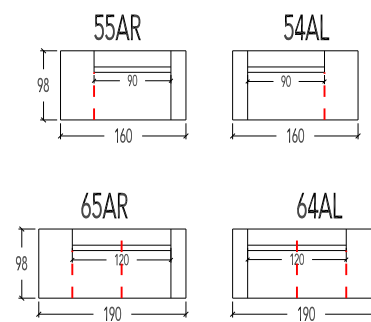

# LUMMEN

41S Hoeelement Small Links (8070)  
42S Hoeelement Small Rechts (8060)  
41M Hoeelement Medium Links (8090)  
42M Hoeelement Medium Rechts (8080)

41L Hoeelement Large Links (8050)  
42L Hoeelement Large Rechts (8040)

90 Voetbank 70x70cm (90707)

55 Aanbouwelement 140cm links (17591)  
54 Aanbouwelement 140cm rechts (17593)  
65 Aanbouwelement 170cm links (2091)  
64 Aanbouwelement 170cm rechts (2093)

91 Tussenvoetbank 60cm (909760)  
92 Tussenvoetbank 98cm (909797)