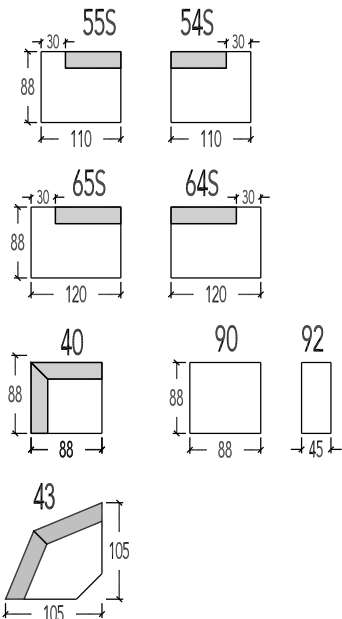

(Tolerantie op afmetingen tot ±3%)

AL1 Arm 1 Links  
AR1 Arm 1 Rechts  
AL2 Arm 2 Links  
AR2 Arm 2 Rechts

Overzicht elementen (Mecam)

OPGELET : Alle breedtematen zijn zonder Arm 1 of Arm 2

- 10S 1 zit 55 - 2 armen
- 11S-12S 1 zit 55 - 1 arm
- 15S 1 zit 55 - zonder armen
- 10M 1 zit 70 - 2 armen
- 11M-12M 1 zit 70 - 1 arm
- 15M 1 zit 70 - zonder armen
- 10L 1 zit 80 - 2 armen
- 11L-12L 1 zit 80 - 1 arm
- 15L 1 zit 80 - zonder armen
- 20S 2 zit 140 - 2 armen
- 21S-22S 2 zit 140 - 1 arm
- 25S 2 zit 140 - zonder armen
- 20M 2,5 zit 160 - 2 armen
- 21M-22M 2,5 zit 160 - 1 arm
- 25M 2,5 zit 160 - zonder armen
- 20L 3 zit 180 - 2 armen
- 21L-22L 3 zit 180 - 1 arm
- 25L 3 zit 180 - zonder armen
- 20XL 3,5 zit 200 - 2 armen
- 21XL-22XL 3,5 zit 200 - 1 arm
- 25XL 3,5 zit 200 - zonder armen

- 40 Haakse hoek
- 43 Trapezium hoek
- 52 Dormeuse rechts klein - zonder arm
- 53 Dormeuse links klein - zonder arm
- 62 Dormeuse rechts groot - zonder arm
- 63 Dormeuse links groot - zonder arm

- 52AL Dormeuse rechts klein - arm links
- 53AR Dormeuse links klein - arm rechts
- 62AL Dormeuse rechts groot - arm links
- 63AR Dormeuse links groot - arm rechts
- 54 Aanbouw element rechts klein - zonder arm
- 55 Aanbouw element links klein - zonder arm
- 64 Aanbouw element rechts groot - zonder arm
- 65 Aanbouw element links groot - zonder arm

- 54AL Aanbouw element rechts klein - arm links
- 55AR Aanbouw element links klein - arm rechts
- 64AL Aanbouw element rechts groot - arm links
- 65AR Aanbouw element links groot - arm rechts

- 54S 1 zit met eiland rechts klein
- 55S 1 zit met eiland links klein
- 64S 1 zit met eiland rechts
- 65S 1 zit met eiland links

- 56AL Aanbouw element met tafel rechts klein - arm links
- 57AR Aanbouw element met tafel links klein - arm rechts
- 66AL Aanbouw element met tafel rechts groot - arm links
- 67AR Aanbouw element met tafel links groot - arm rechts