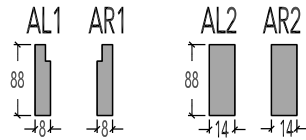

(Tolerantie op afmetingen tot ±3%)

AL1 Arm 1 Links  
AR1 Arm 1 Rechts  
AL2 Arm 2 Links  
AR2 Arm 2 Rechts

Overzicht elementen (Mecam)

OPGELET : Alle breedtematen zijn zonder Arm 1 of Arm 2

- 10S 1 zit 55 - 2 armen
- 11S-12S 1 zit 55 - 1 arm
- 15S 1 zit 55 - zonder armen
- 10M 1 zit 70 - 2 armen
- 11M-12M 1 zit 70 - 1 arm
- 15M 1 zit 70 - zonder armen
- 10L 1 zit 80 - 2 armen
- 11L-12L 1 zit 80 - 1 arm
- 15L 1 zit 80 - zonder armen
- 20S 2 zit 140 - 2 armen
- 21S-22S 2 zit 140 - 1 arm
- 25S 2 zit 140 - zonder armen
- 20M 2,5 zit 160 - 2 armen
- 21M-22M 2,5 zit 160 - 1 arm
- 25M 2,5 zit 160 - zonder armen
- 20L 3 zit 180 - 2 armen
- 21L-22L 3 zit 180 - 1 arm
- 25L 3 zit 180 - zonder armen
- 20XL 3,5 zit 200 - 2 armen
- 21XL-22XL 3,5 zit 200 - 1 arm
- 25XL 3,5 zit 200 - zonder armen

- 40 Haakse hoek
- 43 Trapezium hoek
- 52 Dormeuse rechts klein - zonder arm
- 53 Dormeuse links klein - zonder arm
- 62 Dormeuse rechts groot - zonder arm
- 63 Dormeuse links groot - zonder arm

- 52AL Dormeuse rechts klein - arm links
- 53AR Dormeuse links klein - arm rechts
- 62AL Dormeuse rechts groot - arm links
- 63AR Dormeuse links groot - arm rechts
- 54 Aanbouw element rechts klein - zonder arm
- 55 Aanbouw element links klein - zonder arm
- 64 Aanbouw element rechts groot - zonder arm
- 65 Aanbouw element links groot - zonder arm

- 54AL Aanbouw element rechts klein - arm links
- 55AR Aanbouw element links klein - arm rechts
- 64AL Aanbouw element rechts groot - arm links
- 65AR Aanbouw element links groot - arm rechts

- 54S 1 zit met eiland rechts klein
- 55S 1 zit met eiland links klein
- 64S 1 zit met eiland rechts
- 65S 1 zit met eiland links