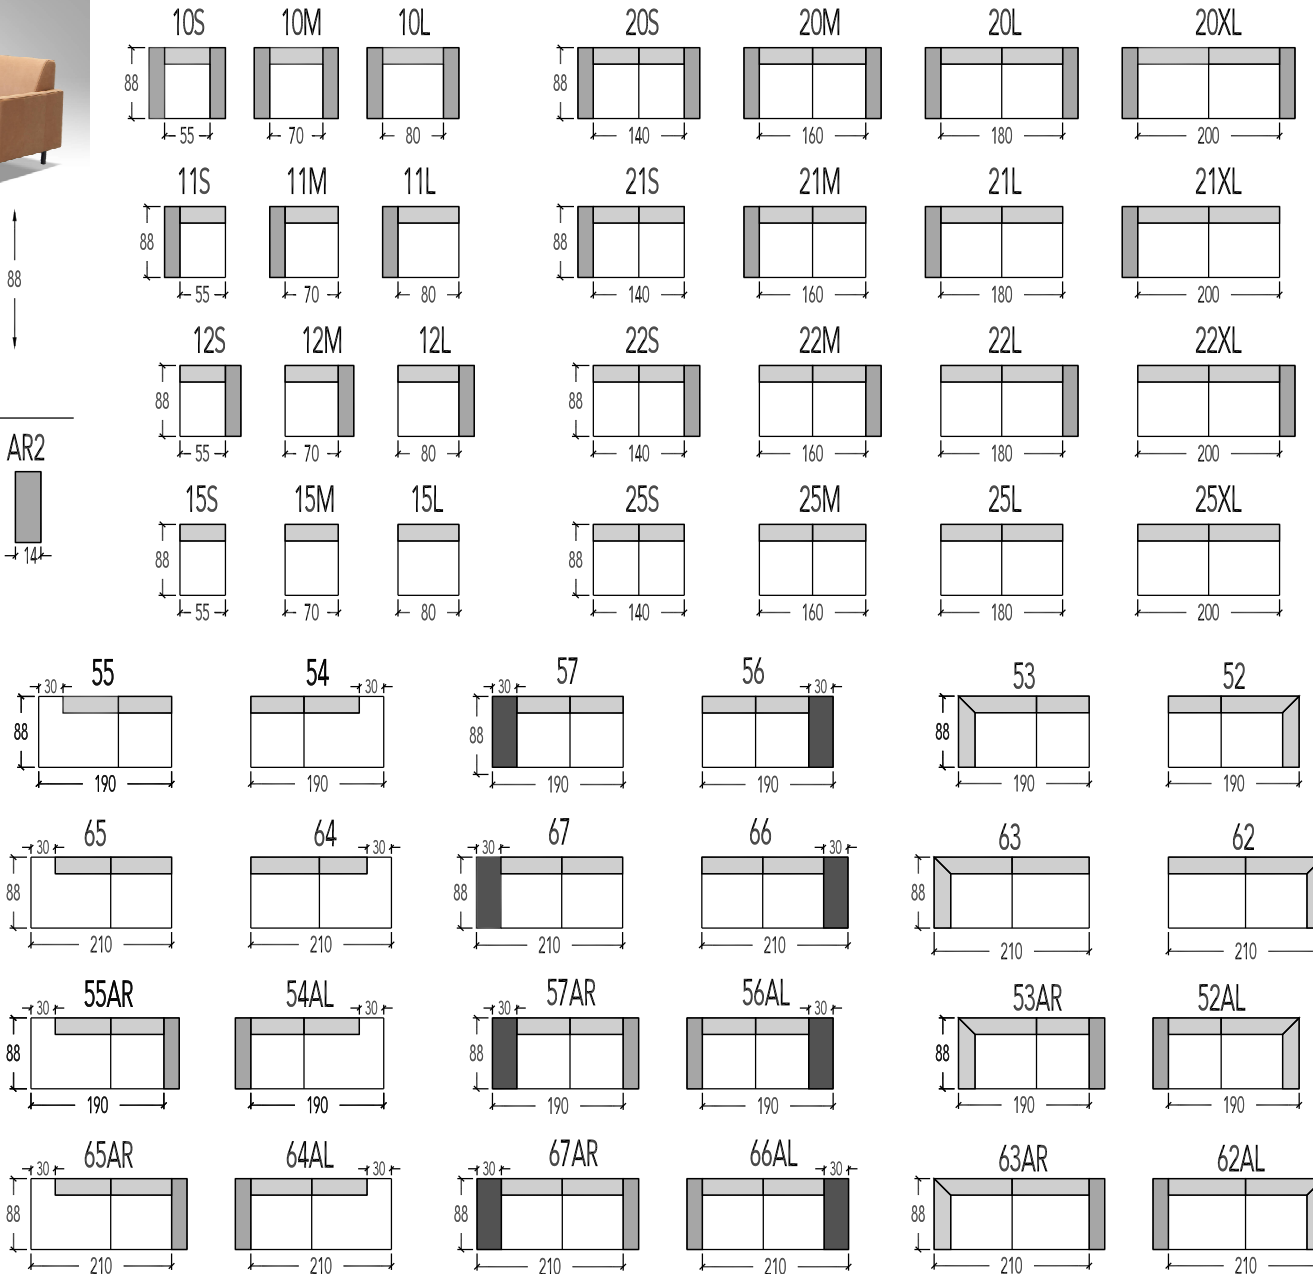

(Tolerantie op afmetingen tot ±3%)

AL1 Arm 1 Links  
AR1 Arm 1 Rechts  
AL2 Arm 2 Links  
AR2 Arm 2 Rechts

Overzicht elementen (Mecam)

OPGELET : Alle breedtematen zijn zonder Arm 1 of Arm 2

- 10S 1 zit 55 - 2 armen
- 11S-12S 1 zit 55 - 1 arm
- 15S 1 zit 55 - zonder armen
- 10M 1 zit 70 - 2 armen
- 11M-12M 1 zit 70 - 1 arm
- 15M 1 zit 70 - zonder armen
- 10L 1 zit 80 - 2 armen
- 11L-12L 1 zit 80 - 1 arm
- 15L 1 zit 80 - zonder armen
- 20S 2 zit 140 - 2 armen
- 21S-22S 2 zit 140 - 1 arm
- 25S 2 zit 140 - zonder armen
- 20M 2,5 zit 160 - 2 armen
- 21M-22M 2,5 zit 160 - 1 arm
- 25M 2,5 zit 160 - zonder armen
- 20L 3 zit 180 - 2 armen
- 21L-22L 3 zit 180 - 1 arm
- 25L 3 zit 180 - zonder armen
- 20XL 3,5 zit 200 - 2 armen
- 21XL-22XL 3,5 zit 200 - 1 arm
- 25XL 3,5 zit 200 - zonder armen

- 40 Haakse hoek
- 43 Trapezium hoek
- 52 Dormeuse rechts klein - zonder arm
- 53 Dormeuse links klein - zonder arm
- 62 Dormeuse rechts groot - zonder arm
- 63 Dormeuse links groot - zonder arm

- 52AL Dormeuse rechts klein - arm links
- 53AR Dormeuse links klein - arm rechts
- 62AL Dormeuse rechts groot - arm links
- 63AR Dormeuse links groot - arm rechts
- 54 Aanbouw element rechts klein - zonder arm
- 55 Aanbouw element links klein - zonder arm
- 64 Aanbouw element rechts groot - zonder arm
- 65 Aanbouw element links groot - zonder arm

- 54AL Aanbouw element rechts klein - arm links
- 55AR Aanbouw element links klein - arm rechts
- 64AL Aanbouw element rechts groot - arm links
- 65AR Aanbouw element links groot - arm rechts

- 54S 1 zit met eiland rechts klein
- 55S 1 zit met eiland links klein
- 64S 1 zit met eiland rechts
- 65S 1 zit met eiland links

- 90 Hocker
- 92 Hocker klein