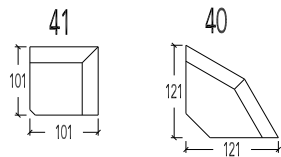

OVERZICHT ELEMENTEN (NEOSTYLE)

- 20 2 zit - vaste hoofdsteunen
- 45 2,5 zit - vaste hoofdsteunen
- 30 3 zit - 2 zitkussens - vaste hoofdsteunen
- 35 3 zit breed - 2 zitkussens - vaste hoofdsteunen

- 40 Hoeelement schuin - vaste hoofdsteunen
- 41 Hoeelement recht - vaste hoofdsteunen

- 10 1 zit - vaste hoofdsteun
- 19-18 1 zit Small - 1 arm - vaste hoofdsteun
- 17 1 zit Small - zonder arm - vaste hoofdsteun
- 11-12 1 zit Medium - 1 arm - vaste hoofdsteun
- 15 1 zit Medium - zonder arm - vaste hoofdsteun
- 07-08 1 zit Large - 1 arm - vaste hoofdsteun
- 09 1 zit Large - zonder arm - vaste hoofdsteun
- 07B-08B 1 zit X-Large - 1 arm - vaste hoofdsteun
- 09B 1 zit X-Large - zonder arm - vaste hoofdsteun