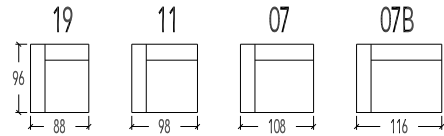

OVERZICHT ELEMENTEN (NEOSTYLE)

- 20 2 zit - vaste hoofdsteunen
- 45 2,5 zit - vaste hoofdsteunen
- 30 3 zit - 2 zitkussens - vaste hoofdsteunen
- 35 3 zit breed - 2 zitkussens - vaste hoofdsteunen

- 40 Hoeelement schuin - vaste hoofdsteunen
- 41 Hoeelement recht - vaste hoofdsteunen

- 10 1 zit - vaste hoofdsteun
- 19-18 1 zit Small - 1 arm - vaste hoofdsteun
- 17 1 zit Small - zonder arm - vaste hoofdsteun
- 11-12 1 zit Medium - 1 arm - vaste hoofdsteun
- 15 1 zit Medium - zonder arm - vaste hoofdsteun
- 07-08 1 zit Large - 1 arm - vaste hoofdsteun
- 09 1 zit Large - zonder arm - vaste hoofdsteun
- 07B-08B 1 zit X-Large - 1 arm - vaste hoofdsteun
- 09B 1 zit X-Large - zonder arm - vaste hoofdsteun