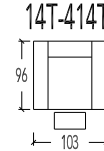

OVERZICHT ELEMENTEN (NEOSTYLE)

- 20 2 zit - vaste hoofdsteunen
- 45 2,5 zit - vaste hoofdsteunen
- 30 3 zit - 2 zitkussens - vaste hoofdsteunen
- 35 3 zit breed - 2 zitkussens - vaste hoofdsteunen

- 40 Hoeelement schuin - vaste hoofdsteunen
- 41 Hoeelement recht - vaste hoofdsteunen

- 10 1 zit - vaste hoofdsteun
- 19-18 1 zit Small - 1 arm - vaste hoofdsteun
- 17 1 zit Small - zonder arm - vaste hoofdsteun
- 11-12 1 zit Medium - 1 arm - vaste hoofdsteun
- 15 1 zit Medium - zonder arm - vaste hoofdsteun
- 07-08 1 zit Large - 1 arm - vaste hoofdsteun
- 09 1 zit Large - zonder arm - vaste hoofdsteun
- 07B-08B 1 zit X-Large - 1 arm - vaste hoofdsteun
- 09B 1 zit X-Large - zonder arm - vaste hoofdsteun