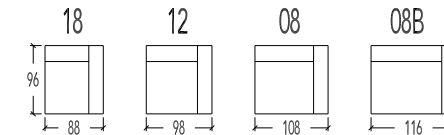

OVERZICHT ELEMENTEN (NEOSTYLE)

- 20 2 zit - vaste hoofdsteunen
- 45 2,5 zit - vaste hoofdsteunen
- 30 3 zit - 2 zitkussens - vaste hoofdsteunen
- 35 3 zit breed - 2 zitkussens - vaste hoofdsteunen

- 40 Hoeelement schuin - vaste hoofdsteunen
- 41 Hoeelement recht - vaste hoofdsteunen

- 10 1 zit - vaste hoofdsteun
- 19-18 1 zit Small - 1 arm - vaste hoofdsteun
- 17 1 zit Small - zonder arm - vaste hoofdsteun
- 11-12 1 zit Medium - 1 arm - vaste hoofdsteun
- 15 1 zit Medium - zonder arm - vaste hoofdsteun
- 07-08 1 zit Large - 1 arm - vaste hoofdsteun
- 09 1 zit Large - zonder arm - vaste hoofdsteun
- 07B-08B 1 zit X-Large - 1 arm - vaste hoofdsteun
- 09B 1 zit X-Large - zonder arm - vaste hoofdsteun