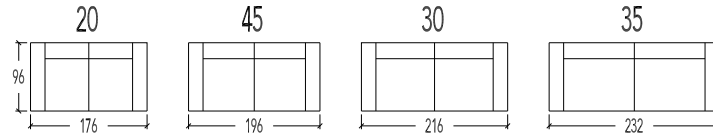

OVERZICHT ELEMENTEN (NEOSTYLE)

- 20 2 zit - vaste hoofdsteunen
- 45 2,5 zit - vaste hoofdsteunen
- 30 3 zit - 2 zitkussens - vaste hoofdsteunen
- 35 3 zit breed - 2 zitkussens - vaste hoofdsteunen

- 40 Hoeelement schuin - vaste hoofdsteunen
- 41 Hoeelement recht - vaste hoofdsteunen

- 10 1 zit - vaste hoofdsteun
- 19-18 1 zit Small - 1 arm - vaste hoofdsteun
- 17 1 zit Small - zonder arm - vaste hoofdsteun
- 11-12 1 zit Medium - 1 arm - vaste hoofdsteun
- 15 1 zit Medium - zonder arm - vaste hoofdsteun
- 07-08 1 zit Large - 1 arm - vaste hoofdsteun
- 09 1 zit Large - zonder arm - vaste hoofdsteun
- 07B-08B 1 zit X-Large - 1 arm - vaste hoofdsteun
- 09B 1 zit X-Large - zonder arm - vaste hoofdsteun