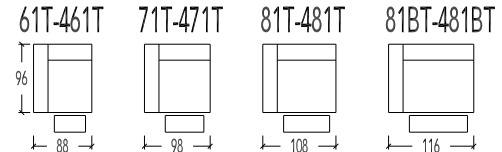

OVERZICHT ELEMENTEN (NEOSTYLE)

- 20 2 zit - vaste hoofdsteunen
- 45 2,5 zit - vaste hoofdsteunen
- 30 3 zit - 2 zitkussens - vaste hoofdsteunen
- 35 3 zit breed - 2 zitkussens - vaste hoofdsteunen

- 40 Hoeelement schuin - vaste hoofdsteunen
- 41 Hoeelement recht - vaste hoofdsteunen

- 10 1 zit - vaste hoofdsteun
- 19-18 1 zit Small - 1 arm - vaste hoofdsteun
- 17 1 zit Small - zonder arm - vaste hoofdsteun
- 11-12 1 zit Medium - 1 arm - vaste hoofdsteun
- 15 1 zit Medium - zonder arm - vaste hoofdsteun
- 07-08 1 zit Large - 1 arm - vaste hoofdsteun
- 09 1 zit Large - zonder arm - vaste hoofdsteun
- 07B-08B 1 zit X-Large - 1 arm - vaste hoofdsteun
- 09B 1 zit X-Large - zonder arm - vaste hoofdsteun