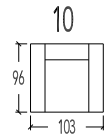

OVERZICHT ELEMENTEN (NEOSTYLE)

- 20 2 zit - vaste hoofdsteunen
- 45 2,5 zit - vaste hoofdsteunen
- 30 3 zit - 2 zitkussens - vaste hoofdsteunen
- 35 3 zit breed - 2 zitkussens - vaste hoofdsteunen

- 40 Hoeelement schuin - vaste hoofdsteunen
- 41 Hoeelement recht - vaste hoofdsteunen

- 10 1 zit - vaste hoofdsteun
- 19-18 1 zit Small - 1 arm - vaste hoofdsteun
- 17 1 zit Small - zonder arm - vaste hoofdsteun
- 11-12 1 zit Medium - 1 arm - vaste hoofdsteun
- 15 1 zit Medium - zonder arm - vaste hoofdsteun
- 07-08 1 zit Large - 1 arm - vaste hoofdsteun
- 09 1 zit Large - zonder arm - vaste hoofdsteun
- 07B-08B 1 zit X-Large - 1 arm - vaste hoofdsteun
- 09B 1 zit X-Large - zonder arm - vaste hoofdsteun