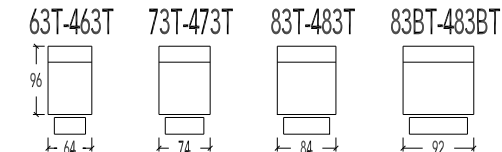

OVERZICHT ELEMENTEN (NEOSTYLE)

- 20 2 zit - vaste hoofdsteunen
- 45 2,5 zit - vaste hoofdsteunen
- 30 3 zit - 2 zitkussens - vaste hoofdsteunen
- 35 3 zit breed - 2 zitkussens - vaste hoofdsteunen

- 40 Hoeelement schuin - vaste hoofdsteunen
- 41 Hoeelement recht - vaste hoofdsteunen

- 10 1 zit - vaste hoofdsteun
- 19-18 1 zit Small - 1 arm - vaste hoofdsteun
- 17 1 zit Small - zonder arm - vaste hoofdsteun
- 11-12 1 zit Medium - 1 arm - vaste hoofdsteun
- 15 1 zit Medium - zonder arm - vaste hoofdsteun
- 07-08 1 zit Large - 1 arm - vaste hoofdsteun
- 09 1 zit Large - zonder arm - vaste hoofdsteun
- 07B-08B 1 zit X-Large - 1 arm - vaste hoofdsteun
- 09B 1 zit X-Large - zonder arm - vaste hoofdsteun