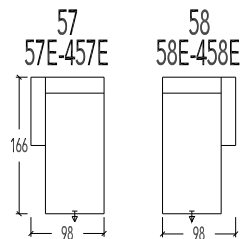

- 57 Longchair - arm L - vaste hoofdsteun
- 57E Longchair - arm L - elektrisch uitschuifbaar - Manuele hoofdsteun
- 457E Longchair - arm L - elektrisch uitschuifbaar - Elektrische hoofdsteun
- 58 Longchair - arm R - vaste hoofdsteun
- 58E Longchair - arm R - elektrisch uitschuifbaar - Manuele hoofdsteun
- 458E Longchair - arm R - elektrisch uitschuifbaar - Elektrische hoofdsteun

- 14T Relax elektrisch 2 motoren - Manuele hoofdsteun
- 61T-62T Relax S elektrisch 2 motoren - 1 arm - Manuele hoofdsteun
- 63T Relax S elektrisch 2 motoren - zonder arm - Manuele hoofdsteun
- 71T-72T Relax M elektrisch 2 motoren - 1 arm - Manuele hoofdsteun
- 73T Relax M elektrisch 2 motoren - zonder arm - Manuele hoofdsteun
- 81T-82T Relax L elektrisch 2 motoren - 1 arm - Manuele hoofdsteun
- 83T Relax L elektrisch 2 motoren - zonder arm - Manuele hoofdsteun
- 81BT-82BT Relax XL elektrisch 2 motoren - 1 arm - Manuele hoofdsteun
- 83BT Relax XL elektrisch 2 motoren - zonder arm - Manuele hoofdsteun
- 414T Relax elektrisch 2 motoren - Elektrische hoofdsteun
- 461T-462T Relax S elektrisch 2 motoren - 1 arm - Elektrische hoofdsteun
- 463T Relax S elektrisch 2 motoren - zonder arm - Elektrische hoofdsteun
- 471T-472T Relax M elektrisch 2 motoren - 1 arm - Elektrische hoofdsteun
- 473T Relax M elektrisch 2 motoren - zonder arm - Elektrische hoofdsteun
- 481T-482T Relax L elektrisch 2 motoren - 1 arm - Elektrische hoofdsteun
- 483T Relax L elektrisch 2 motoren - zonder arm - Elektrische hoofdsteun
- 481BT-482BT Relax XL elektrisch 2 motoren - 1 arm - Elektrische hoofdsteun
- 483BT Relax XL elektrisch 2 motoren - zonder arm - Elektrische hoofdsteun