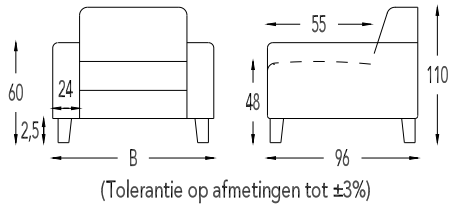

OVERZICHT ELEMENTEN (NEOSTYLE)

- 20 2 zit - vaste hoofdsteunen
- 45 2,5 zit - vaste hoofdsteunen
- 30 3 zit - 2 zitkussens - vaste hoofdsteunen
- 35 3 zit breed - 2 zitkussens - vaste hoofdsteunen

- 40 Hoeelement schuin - vaste hoofdsteunen
- 41 Hoeelement recht - vaste hoofdsteunen

- 10 1 zit - vaste hoofdsteun
- 19-18 1 zit Small - 1 arm - vaste hoofdsteun
- 17 1 zit Small - zonder arm - vaste hoofdsteun
- 11-12 1 zit Medium - 1 arm - vaste hoofdsteun
- 15 1 zit Medium - zonder arm - vaste hoofdsteun
- 07-08 1 zit Large - 1 arm - vaste hoofdsteun
- 09 1 zit Large - zonder arm - vaste hoofdsteun
- 07B-08B 1 zit X-Large - 1 arm - vaste hoofdsteun
- 09B 1 zit X-Large - zonder arm - vaste hoofdsteun