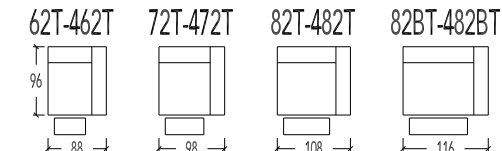

OVERZICHT ELEMENTEN (NEOSTYLE)

- 20 2 zit - vaste hoofdsteunen
- 45 2,5 zit - vaste hoofdsteunen
- 30 3 zit - 2 zitkussens - vaste hoofdsteunen
- 35 3 zit breed - 2 zitkussens - vaste hoofdsteunen

- 40 Hoeelement schuin - vaste hoofdsteunen
- 41 Hoeelement recht - vaste hoofdsteunen

- 10 1 zit - vaste hoofdsteun
- 19-18 1 zit Small - 1 arm - vaste hoofdsteun
- 17 1 zit Small - zonder arm - vaste hoofdsteun
- 11-12 1 zit Medium - 1 arm - vaste hoofdsteun
- 15 1 zit Medium - zonder arm - vaste hoofdsteun
- 07-08 1 zit Large - 1 arm - vaste hoofdsteun
- 09 1 zit Large - zonder arm - vaste hoofdsteun
- 07B-08B 1 zit X-Large - 1 arm - vaste hoofdsteun
- 09B 1 zit X-Large - zonder arm - vaste hoofdsteun