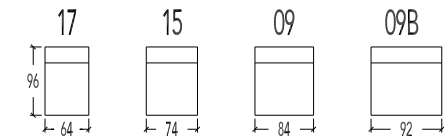

OVERZICHT ELEMENTEN (NEOSTYLE)

- 20 2 zit - vaste hoofdsteunen
- 45 2,5 zit - vaste hoofdsteunen
- 30 3 zit - 2 zitkussens - vaste hoofdsteunen
- 35 3 zit breed - 2 zitkussens - vaste hoofdsteunen

- 40 Hoeelement schuin - vaste hoofdsteunen
- 41 Hoeelement recht - vaste hoofdsteunen

- 10 1 zit - vaste hoofdsteun
- 19-18 1 zit Small - 1 arm - vaste hoofdsteun
- 17 1 zit Small - zonder arm - vaste hoofdsteun
- 11-12 1 zit Medium - 1 arm - vaste hoofdsteun
- 15 1 zit Medium - zonder arm - vaste hoofdsteun
- 07-08 1 zit Large - 1 arm - vaste hoofdsteun
- 09 1 zit Large - zonder arm - vaste hoofdsteun
- 07B-08B 1 zit X-Large - 1 arm - vaste hoofdsteun
- 09B 1 zit X-Large - zonder arm - vaste hoofdsteun