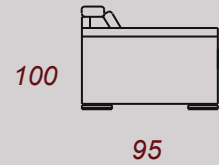

# MORRIS

poltrona  
fauteuil  
CHAIR

110

poltrona letto mat.70  
canape lit couch. 70  
CHAIR BED MAT.70

140

2 p 2pl 2STR

170

2p letto mat. 100  
Bat 2pl lit couch. 100  
2 STR BED MAT.100

170

2p  
2pl  
2 STR RHF/LHF

190

2p letto mat. 120  
Bat 2pl couch. 120  
2 STR RHF/LHF BED MAT.120

190

3 p  
3pl  
3 STR RHF/LHF

210

3p letto mat. 140  
Bat 3pl lit couch. 140  
3 STR BED MAT.140

210

3p  
3pl  
3 STR RHF/LHF

230

3p letto mat. 160  
Bat 3pl couch. 160  
3 STR RHF/LHF BED MAT.160

230

chaise longue fissa  
Chaise longue fixe  
CHAISE LONGUE FIX

107 x 170 x 100

chaise longue contenitore  
Chaise longue avec coffre  
CHAISE LONGUE WITH BOX