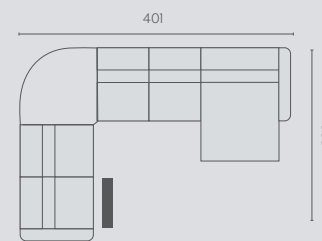

Grace

TREND collection

 **RECOR**

Losse elementen | Éléments séparés

hoogte - hauteur: 71 cm

Alle elementen zijn links (L) en rechts (R) verkrijgbaar | Tous les éléments sont disponibles à gauche (L) et à droite (R)

Populaire opstellingen | Configurations populaires

20S2

20S2E0E

25S2

30S2

15SL - LCHR

LCHL - 15SR

LCHL - OTTR

30SL - LCSR
(15SL+15SN - LCSR)

15SL - LCSR

POUL - 20SN - LCHR

20SLE00 - 90CP - POUL - LCHR

OTTL - 90C - 25SN - LCHR
(OTTL - 90C - 135N+135N - LCHR)

OTTL - 90C - 20SN00E - LCSR
(OTTL - 90C - 105N+105NRLX - LCSR)

20SLE00 - 90CP - 20SN - LCHR

20SLE00 - POUL - 20SN - LCHR

20SLE00 - 90CP - 105N - POUL - 105N - LCHR