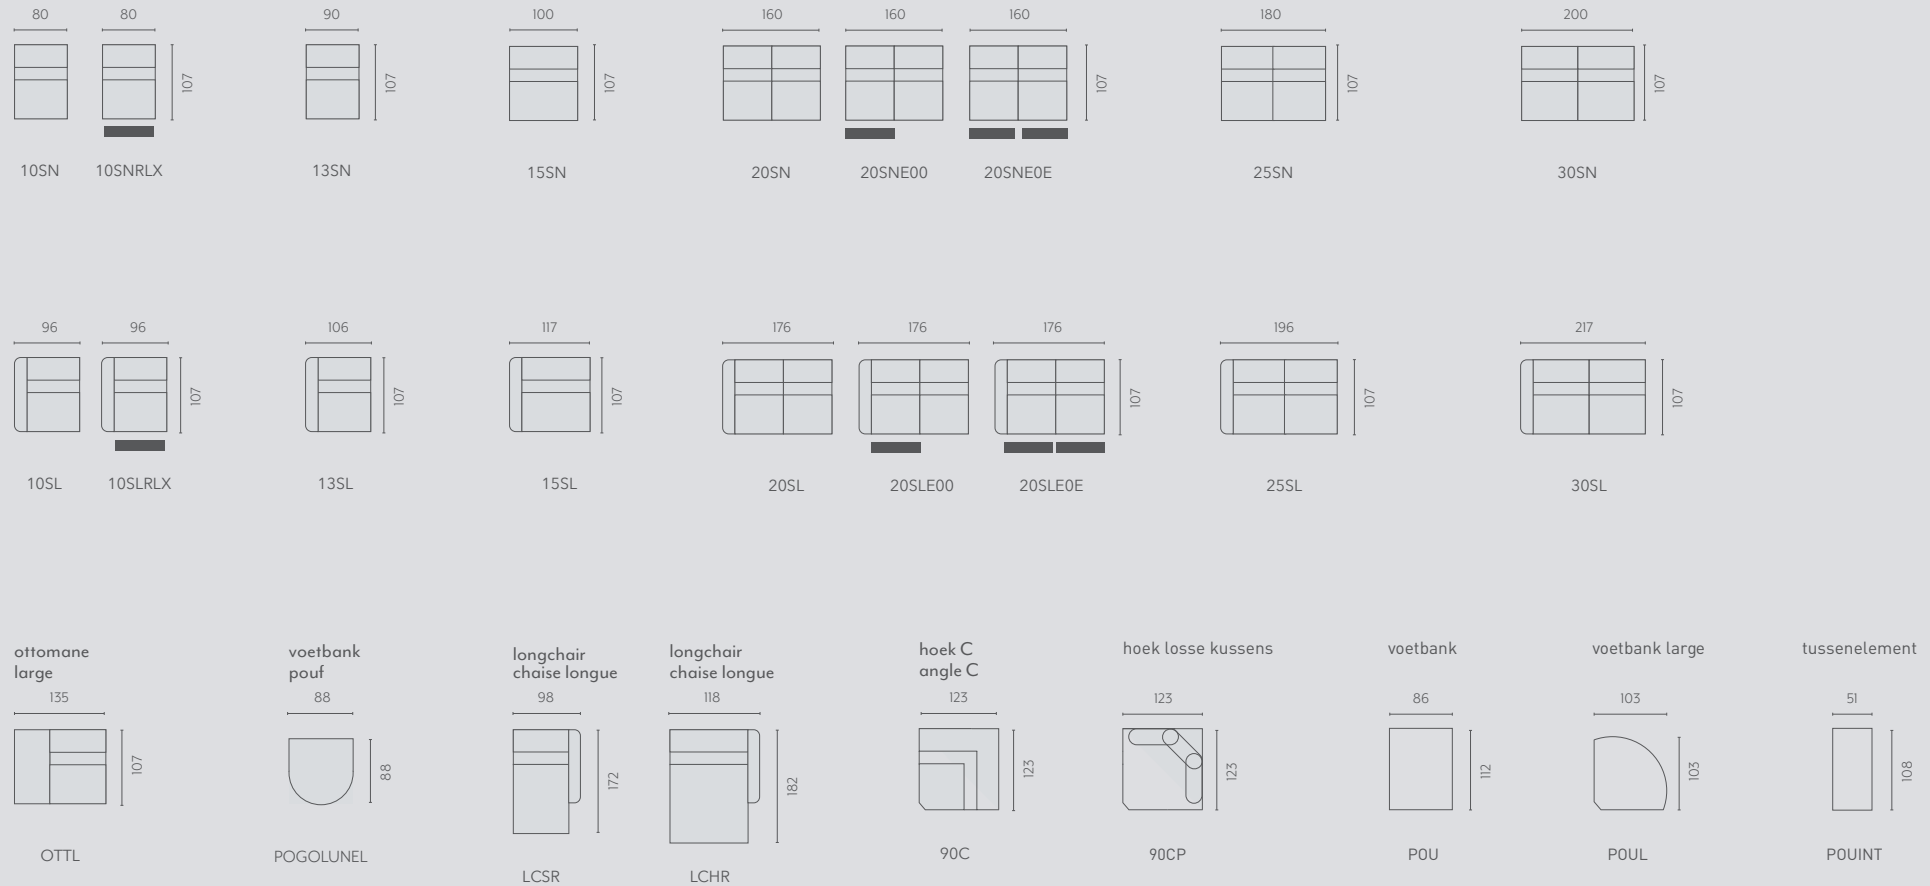

Grace

TREND collection

 **RECOR**

Losse elementen | Éléments séparés

hoogte - hauteur: 71 cm

Alle elementen zijn links (L) en rechts (R) verkrijgbaar | Tous les éléments sont disponibles à gauche (L) et à droite (R)

Populaire opstellingen | Configurations populaires

20S2

20S2E0E

25S2

30S2

15SL - LCHR

LCHL - 15SR

LCHL - OTTR

30SL - LCSR
(15SL+15SN - LCSR)

15SL - LCSR

POUL - 20SN - LCHR

20SLE00 - 90CP - POUL - LCHR

OTTL - 90C - 25SN - LCHR
(OTTL - 90C - 135N+135N - LCHR)

OTTL - 90C - 20SN00E - LCSR
(OTTL - 90C - 105N+105NRLX - LCSR)

20SLE00 - 90CP - 20SN - LCHR

20SLE00 - POUL - 20SN - LCHR

20SLE00 - 90CP - 105N - POUL - 105N - LCHR