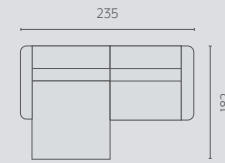

Grace

TREND collection

 **RECOR**

Losse elementen | Éléments séparés

hoogte - hauteur: 71 cm

Alle elementen zijn links (L) en rechts (R) verkrijgbaar | Tous les éléments sont disponibles à gauche (L) et à droite (R)

Populaire opstellingen | Configurations populaires

20S2

20S2E0E

25S2

30S2

15SL - LCHR

LCHL - 15SR

LCHL - OTTR

30SL - LCSR
(15SL+15SN - LCSR)

15SL - LCSR

POUL - 20SN - LCHR

20SLE00 - 90CP - POUL - LCHR

OTTL - 90C - 25SN - LCHR
(OTTL - 90C - 135N+135N - LCHR)

OTTL - 90C - 20SN00E - LCSR
(OTTL - 90C - 105N+105NRLX - LCSR)