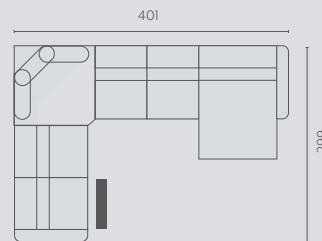

Grace

TREND collection

 **RECOR**

Losse elementen | Éléments séparés

hoogte - hauteur: 71 cm

Alle elementen zijn links (L) en rechts (R) verkrijgbaar | Tous les éléments sont disponibles à gauche (L) et à droite (R)

30SL - LCSR
(15SL+15SN - LCSR)

15SL - LCSR

POUL - 20SN - LCHR

20SLE00 - 90CP - POUL - LCHR

OTTL - 90C - 25SN - LCHR
(OTTL - 90C - 135N+135N - LCHR)

OTTL - 90C - 20SN00E - LCSR
(OTTL - 90C - 105N+105NRLX - LCSR)

20SLE00 - 90CP - 20SN - LCHR

20SLE00 - POUL - 20SN - LCHR

20SLE00 - 90CP - 105N - POUL - 105N - LCHR