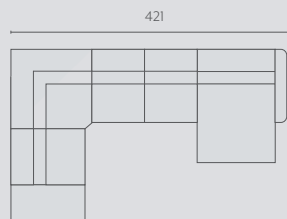

Grace

TREND collection

 **RECOR**

Losse elementen | Éléments séparés

hoogte - hauteur: 71 cm

Alle elementen zijn links (L) en rechts (R) verkrijgbaar | Tous les éléments sont disponibles à gauche (L) et à droite (R)

Populaire opstellingen | Configurations populaires

20S2

20S2E0E

25S2

30S2

15SL - LCHR

LCHL - 15SR

LCHL - OTTR

30SL - LCSR
(15SL+15SN - LCSR)

15SL - LCSR

POUL - 20SN - LCHR

20SLE00 - 90CP - POUL - LCHR

OTTL - 90C - 25SN - LCHR
(OTTL - 90C - 135N+135N - LCHR)

OTTL - 90C - 20SN00E - LCSR
(OTTL - 90C - 105N+105NRLX - LCSR)

20SLE00 - 90CP - 20SN - LCHR

20SLE00 - POUL - 20SN - LCHR

20SLE00 - 90CP - 105N - POUL - 105N - LCHR