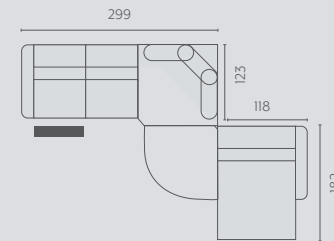

Grace

TREND collection

 **RECOR**

Losse elementen | Éléments séparés

hoogte - hauteur: 71 cm

Alle elementen zijn links (L) en rechts (R) verkrijgbaar | Tous les éléments sont disponibles à gauche (L) et à droite (R)

Populaire opstellingen | Configurations populaires

20S2

20S2E0E

25S2

30S2

15SL - LCHR

LCHL - 15SR

LCHL - OTTR

30SL - LCSR
(15SL+15SN - LCSR)

15SL - LCSR

POUL - 20SN - LCHR

20SLE00 - 90CP - POUL - LCHR

OTTL - 90C - 25SN - LCHR
(OTTL - 90C - 135N+135N - LCHR)

OTTL - 90C - 20SN00E - LCSR
(OTTL - 90C - 105N+105NRLX - LCSR)

20SLE00 - 90CP - 20SN - LCHR

20SLE00 - POUL - 20SN - LCHR

20SLE00 - 90CP - 105N - POUL - 105N - LCHR