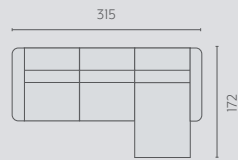

Grace

TREND collection

 **RECOR**

Losse elementen | Éléments séparés

hoogte - hauteur: 71 cm

Alle elementen zijn links (L) en rechts (R) verkrijgbaar | Tous les éléments sont disponibles à gauche (L) et à droite (R)

Populaire opstellingen | Configurations populaires

20S2

20S2E0E

25S2

30S2

15SL - LCHR

LCHL - 15SR

LCHL - OTTR

30SL - LCSR
(15SL+15SN - LCSR)

15SL - LCSR

POUL - 20SN - LCHR

20SLE00 - 90CP - POUL - LCHR

OTTL - 90C - 25SN - LCHR
(OTTL - 90C - 135N+135N - LCHR)

OTTL - 90C - 20SN00E - LCSR
(OTTL - 90C - 105N+105NRLX - LCSR)