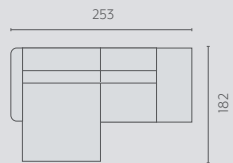

Grace

TREND collection

 **RECOR**

Losse elementen | Éléments séparés

hoogte - hauteur: 71 cm

Alle elementen zijn links (L) en rechts (R) verkrijgbaar | Tous les éléments sont disponibles à gauche (L) et à droite (R)

Populaire opstellingen | Configurations populaires

20S2

20S2E0E

25S2

30S2

15SL - LCHR

LCHL - 15SR

LCHL - OTTR

30SL - LCSR
(15SL+15SN - LCSR)

15SL - LCSR

POUL - 20SN - LCHR

20SLE00 - 90CP - POUL - LCHR

OTTL - 90C - 25SN - LCHR
(OTTL - 90C - 135N+135N - LCHR)

OTTL - 90C - 20SN00E - LCSR
(OTTL - 90C - 105N+105NRLX - LCSR)