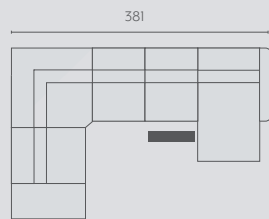

Grace

TREND collection

 **RECOR**

Losse elementen | Éléments séparés

hoogte - hauteur: 71 cm

Alle elementen zijn links (L) en rechts (R) verkrijgbaar | Tous les éléments sont disponibles à gauche (L) et à droite (R)

Populaire opstellingen | Configurations populaires

20S2

20S2E0E

25S2

30S2

15SL - LCHR

LCHL - 15SR

LCHL - OTTR

30SL - LCSR
(15SL+15SN - LCSR)

15SL - LCSR

POUL - 20SN - LCHR

20SLE00 - 90CP - POUL - LCHR

OTTL - 90C - 25SN - LCHR
(OTTL - 90C - 135N+135N - LCHR)

OTTL - 90C - 20SN00E - LCSR
(OTTL - 90C - 105N+105NRLX - LCSR)

20SLE00 - 90CP - 20SN - LCHR

20SLE00 - POUL - 20SN - LCHR

20SLE00 - 90CP - 105N - POUL - 105N - LCHR