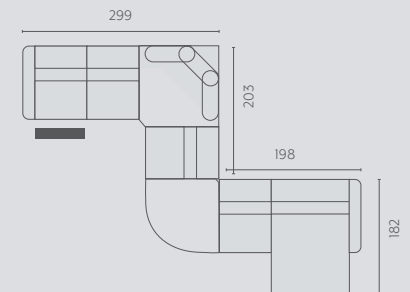

Grace

TREND collection

 **RECOR**

Losse elementen | Éléments séparés

hoogte - hauteur: 71 cm

Alle elementen zijn links (L) en rechts (R) verkrijgbaar | Tous les éléments sont disponibles à gauche (L) et à droite (R)

30SL - LCSR
(15SL+15SN - LCSR)

15SL - LCSR

POUL - 20SN - LCHR

20SLE00 - 90CP - POUL - LCHR

OTTL - 90C - 25SN - LCHR
(OTTL - 90C - 135N+135N - LCHR)

OTTL - 90C - 20SN00E - LCSR
(OTTL - 90C - 105N+105NRLX - LCSR)

20SLE00 - 90CP - 20SN - LCHR

20SLE00 - POUL - 20SN - LCHR

20SLE00 - 90CP - 105N - POUL - 105N - LCHR