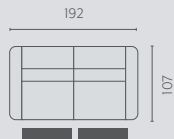

Grace

TREND collection

 **RECOR**

Losse elementen | Éléments séparés

hoogte - hauteur: 71 cm

Alle elementen zijn links (L) en rechts (R) verkrijgbaar | Tous les éléments sont disponibles à gauche (L) et à droite (R)

Populaire opstellingen | Configurations populaires

20S2

20S2E0E

25S2

30S2

15SL - LCHR

LCHL - 15SR

LCHL - OTTR

30SL - LCSR
(15SL+15SN - LCSR)

15SL - LCSR

POUL - 20SN - LCHR

20SLE00 - 90CP - POUL - LCHR

OTTL - 90C - 25SN - LCHR
(OTTL - 90C - 135N+135N - LCHR)

OTTL - 90C - 20SN00E - LCSR
(OTTL - 90C - 105N+105NRLX - LCSR)