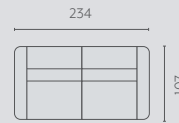

Grace

TREND collection

 **RECOR**

Losse elementen | Éléments séparés

hoogte - hauteur: 71 cm

Alle elementen zijn links (L) en rechts (R) verkrijgbaar | Tous les éléments sont disponibles à gauche (L) et à droite (R)

Populaire opstellingen | Configurations populaires

20S2

20S2E0E

25S2

30S2

15SL - LCHR

LCHL - 15SR

LCHL - OTTR

30SL - LCSR
(15SL+15SN - LCSR)

15SL - LCSR

POUL - 20SN - LCHR

20SLE00 - 90CP - POUL - LCHR

OTTL - 90C - 25SN - LCHR
(OTTL - 90C - 135N+135N - LCHR)

OTTL - 90C - 20SN00E - LCSR
(OTTL - 90C - 105N+105NRLX - LCSR)