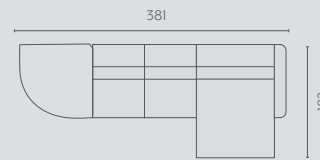

Grace

TREND collection

 **RECOR**

Losse elementen | Éléments séparés

hoogte - hauteur: 71 cm

Alle elementen zijn links (L) en rechts (R) verkrijgbaar | Tous les éléments sont disponibles à gauche (L) et à droite (R)

Populaire opstellingen | Configurations populaires

20S2

20S2E0E

25S2

30S2

15SL - LCHR

LCHL - 15SR

LCHL - OTTR

30SL - LCSR
(15SL+15SN - LCSR)

15SL - LCSR

POUL - 20SN - LCHR

20SLE00 - 90CP - POUL - LCHR

OTTL - 90C - 25SN - LCHR
(OTTL - 90C - 135N+135N - LCHR)

OTTL - 90C - 20SN00E - LCSR
(OTTL - 90C - 105N+105NRLX - LCSR)