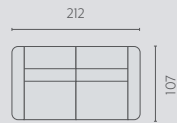

Grace

TREND collection

 **RECOR**

Losse elementen | Éléments séparés

hoogte - hauteur: 71 cm

Alle elementen zijn links (L) en rechts (R) verkrijgbaar | Tous les éléments sont disponibles à gauche (L) et à droite (R)

Populaire opstellingen | Configurations populaires

20S2

20S2E0E

25S2

30S2

15SL - LCHR

LCHL - 15SR

LCHL - OTTR

30SL - LCSR
(15SL+15SN - LCSR)

15SL - LCSR

POUL - 20SN - LCHR

20SLE00 - 90CP - POUL - LCHR

OTTL - 90C - 25SN - LCHR
(OTTL - 90C - 135N+135N - LCHR)

OTTL - 90C - 20SN00E - LCSR
(OTTL - 90C - 105N+105NRLX - LCSR)