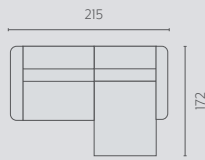

Grace

TREND collection

 **RECOR**

Losse elementen | Éléments séparés

hoogte - hauteur: 71 cm

Alle elementen zijn links (L) en rechts (R) verkrijgbaar | Tous les éléments sont disponibles à gauche (L) et à droite (R)

Populaire opstellingen | Configurations populaires

20S2

20S2E0E

25S2

30S2

15SL - LCHR

LCHL - 15SR

LCHL - OTTR

30SL - LCSR
(15SL+15SN - LCSR)

15SL - LCSR

POUL - 20SN - LCHR

20SLE00 - 90CP - POUL - LCHR

OTTL - 90C - 25SN - LCHR
(OTTL - 90C - 135N+135N - LCHR)

OTTL - 90C - 20SN00E - LCSR
(OTTL - 90C - 105N+105NRLX - LCSR)