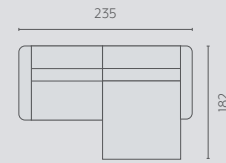

Grace

TREND collection

 **RECOR**

Losse elementen | Éléments séparés

hoogte - hauteur: 71 cm

Alle elementen zijn links (L) en rechts (R) verkrijgbaar | Tous les éléments sont disponibles à gauche (L) et à droite (R)

Populaire opstellingen | Configurations populaires

20S2

20S2E0E

25S2

30S2

15SL - LCHR

LCHL - 15SR

LCHL - OTTR

30SL - LCSR
(15SL+15SN - LCSR)

15SL - LCSR

POUL - 20SN - LCHR

20SLE00 - 90CP - POUL - LCHR

OTTL - 90C - 25SN - LCHR
(OTTL - 90C - 135N+135N - LCHR)

OTTL - 90C - 20SN00E - LCSR
(OTTL - 90C - 105N+105NRLX - LCSR)