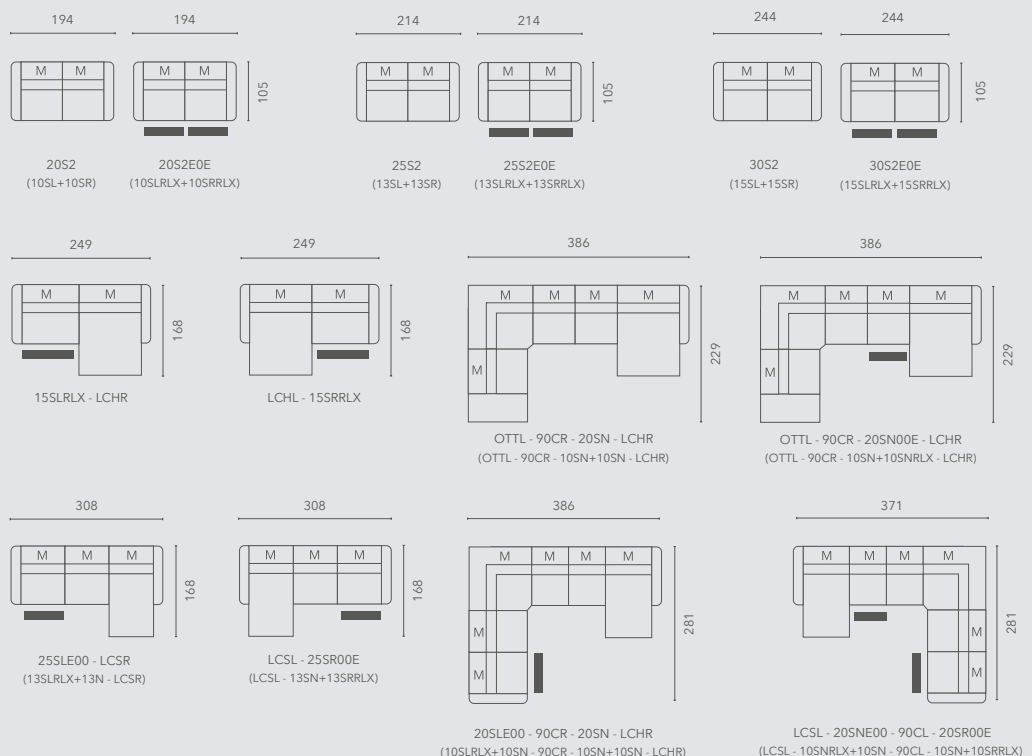

Populaire opstellingen | Configurations populaires