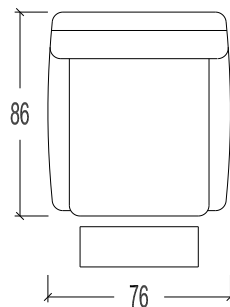

S - M - L
19

- 19S Vast element SMALL, zelfde afmeting als relax
- 19M Vast element MEDIUM, zelfde afmeting als relax
- 19L Vast element LARGE, zelfde afmeting als relax

	SMALL	MEDIUM	LARGE
Breedte :	76	76	76
Hoogte :	102	108	114
Diepte :	86	86	86
Zithoogte :	47	49	51
Zitdiepte :	50	50	50

Overzicht elementen (Neo Style)

S - M - L
 201-203-205-801-803-805
 401-403-405-901-903-905

Manueel verstelbare hoofdsteun

201S	Relax SMALL	met gasveer
201M	Relax MEDIUM	
201L	Relax LARGE	
203S	Relax SMALL	met 2 motoren
203M	Relax MEDIUM	
203L	Relax LARGE	
205S	Relax SMALL	met opstaphulp 2 motoren
205M	Relax MEDIUM	
205L	Relax LARGE	
801S	Relax SMALL	met gasveer met doorlopende mat
801M	Relax MEDIUM	
801L	Relax LARGE	
803S	Relax SMALL	met 2 motoren met doorlopende mat
803M	Relax MEDIUM	
803L	Relax LARGE	
805S	Relax SMALL	met opstaphulp 2 motoren met doorlopende mat
805M	Relax MEDIUM	
805L	Relax LARGE	

	SMALL	MEDIUM	LARGE
Breedte :	76	76	76
Hoogte :	102	108	114
Diepte :	86	86	86
Zithoogte :	47	49	51
Zitdiepte :	50	50	50