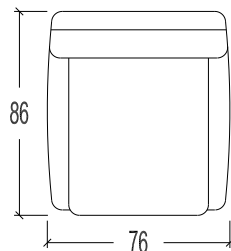

Overzicht elementen (Neo Style)

S - M - L
01-03-05-601-603-605

- 01S Relax SMALL met gasveer
- 01M Relax MEDIUM met gasveer
- 01L Relax LARGE met gasveer

- 03S Relax SMALL met 2 motoren
- 03M Relax MEDIUM met 2 motoren
- 03L Relax LARGE met 2 motoren

S - M - L
19

- 19S Vast element SMALL, zelfde afmeting als relax
- 19M Vast element MEDIUM, zelfde afmeting als relax
- 19L Vast element LARGE, zelfde afmeting als relax

	SMALL	MEDIUM	LARGE
Breedte :	76	76	76
Hoogte :	102	108	114
Diepte :	86	86	86
Zithoogte :	47	49	51
Zitdiepte :	50	50	50

	SMALL	MEDIUM	LARGE
Breedte :	76	76	76
Hoogte :	102	108	114
Diepte :	86	86	86
Zithoogte :	47	49	51
Zitdiepte :	50	50	50