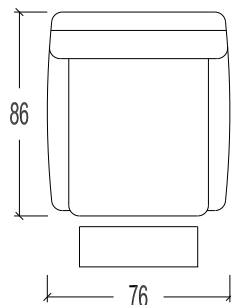

Overzicht elementen (Neo Style)

S - M - L
01-03-05-601-603-605

- 01S Relax SMALL met gasveer
- 01M Relax MEDIUM met gasveer
- 01L Relax LARGE met gasveer

- 03S Relax SMALL met 2 motoren
- 03M Relax MEDIUM met 2 motoren
- 03L Relax LARGE met 2 motoren

S - M - L
19

- 19S Vast element SMALL, zelfde afmeting als relax
- 19M Vast element MEDIUM, zelfde afmeting als relax
- 19L Vast element LARGE, zelfde afmeting als relax

	SMALL	MEDIUM	LARGE
Breedte :	76	76	76
Hoogte :	102	108	114
Diepte :	86	86	86
Zithoogte :	47	49	51
Zitdiepte :	50	50	50

	SMALL	MEDIUM	LARGE
Breedte :	76	76	76
Hoogte :	102	108	114
Diepte :	86	86	86
Zithoogte :	47	49	51
Zitdiepte :	50	50	50