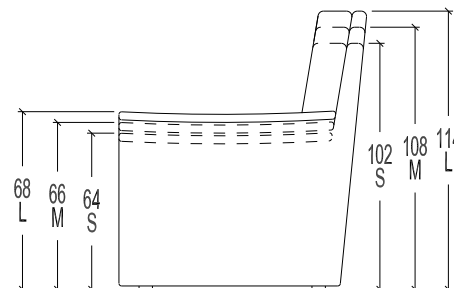

- 603S Relax SMALL met 2 motoren met doorlopende mat
- 603M Relax MEDIUM met 2 motoren met doorlopende mat
- 603L Relax LARGE met 2 motoren met doorlopende mat

- 605S Relax SMALL met opstaphulp 2 motoren met doorlopende mat
- 605M Relax MEDIUM met opstaphulp 2 motoren met doorlopende mat
- 605L Relax LARGE met opstaphulp 2 motoren met doorlopende mat

S - M - L
19

- 19S Vast element SMALL, zelfde afmeting als relax
- 19M Vast element MEDIUM, zelfde afmeting als relax
- 19L Vast element LARGE, zelfde afmeting als relax

	SMALL	MEDIUM	LARGE
Breedte :	76	76	76
Hoogte :	102	108	114
Diepte :	86	86	86
Zithoogte :	47	49	51
Zitdiepte :	50	50	50

	SMALL	MEDIUM	LARGE
Breedte :	76	76	76
Hoogte :	102	108	114
Diepte :	86	86	86
Zithoogte :	47	49	51
Zitdiepte :	50	50	50