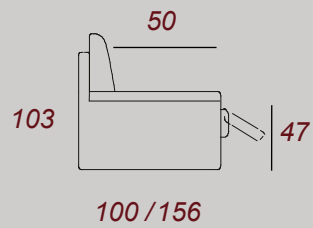

# LOUVRE

**Fusto**  
**Assemblaggio**  
**Cinghie**  
**Schienale**  
**Braccioli**  
**Seduta**  
**Testiera**

Abete / multistrato / truciolare  
Assemblaggio con colla e chiodi  
Cinghie elastiche ad alta resistenza, intrecciate e incollate  
Ovatta  
Poliuretano espanso 21 kg/m<sup>3</sup>  
Poliuretano espanso 35 kg/m<sup>3</sup>  
Ovatta

**Carcasse**  
**Assemblage**  
**Sangles**  
**Dossiers**  
**Accoudoirs**  
**Assises**  
**Tetieres**

Sapin / Bois aggloméré EL / Fibres en bois/ Multicouche peuplier  
Emboîtement avec colle, clous et pointes  
Elastiques à haute résistance, tressées et clouées  
Ouate  
Mousse polyuréthane 21 kg/m<sup>3</sup>  
Mousse polyuréthane 35 kg/m<sup>3</sup>  
Ouate