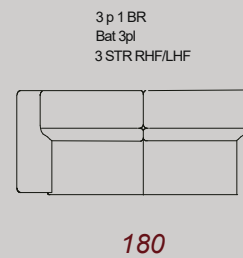

# LOUVRE

**Fusto**  
**Assemblaggio**  
**Cinghie**  
**Schienale**  
**Braccioli**  
**Seduta**  
**Testiera**

Abete / multistrato / truciolare  
Assemblaggio con colla e chiodi  
Cinghie elastiche ad alta resistenza, intrecciate e incollate  
Ovatta  
Poliuretano espanso 21 kg/m<sup>3</sup>  
Poliuretano espanso 35 kg/m<sup>3</sup>  
Ovatta

**Carcasse**  
**Assemblage**  
**Sangles**  
**Dossiers**  
**Accoudoirs**  
**Assises**  
**Tetieres**

Sapin / Bois aggloméré EL / Fibres en bois/ Multicouche peuplier  
Emboîtement avec colle, clous et pointes  
Elastiques à haute résistance, tressées et clouées  
Ouate  
Mousse polyuréthane 21 kg/m<sup>3</sup>  
Mousse polyuréthane 35 kg/m<sup>3</sup>  
Ouate