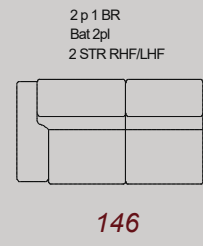

# LOUVRE

**Fusto**  
**Assemblaggio**  
**Cinghie**  
**Schienale**  
**Braccioli**  
**Seduta**  
**Testiera**

Abete / multistrato / truciolare  
Assemblaggio con colla e chiodi  
Cinghie elastiche ad alta resistenza, intrecciate e incollate  
Ovatta  
Poliuretano espanso 21 kg/m<sup>3</sup>  
Poliuretano espanso 35 kg/m<sup>3</sup>  
Ovatta

**Carcasse**  
**Assemblage**  
**Sangles**  
**Dossiers**  
**Accoudoirs**  
**Assises**  
**Tetieres**

Sapin / Bois aggloméré EL / Fibres en bois/ Multicouche peuplier  
Emboîtement avec colle, clous et pointes  
Elastiques à haute résistance, tressées et clouées  
Ouate  
Mousse polyuréthane 21 kg/m<sup>3</sup>  
Mousse polyuréthane 35 kg/m<sup>3</sup>  
Ouate