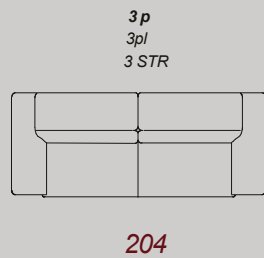

# LOUVRE

**Fusto**  
**Assemblaggio**  
**Cinghie**  
**Schienale**  
**Braccioli**  
**Seduta**  
**Testiera**

Abete / multistrato / truciolare  
Assemblaggio con colla e chiodi  
Cinghie elastiche ad alta resistenza, intrecciate e incollate  
Ovatta  
Poliuretano espanso 21 kg/m<sup>3</sup>  
Poliuretano espanso 35 kg/m<sup>3</sup>  
Ovatta

**Carcasse**  
**Assemblage**  
**Sangles**  
**Dossiers**  
**Accoudoirs**  
**Assises**  
**Tetieres**

Sapin / Bois aggloméré EL / Fibres en bois/ Multicouche peuplier  
Emboîtement avec colle, clous et pointes  
Elastiques à haute résistance, tressées et clouées  
Ouate  
Mousse polyuréthane 21 kg/m<sup>3</sup>  
Mousse polyuréthane 35 kg/m<sup>3</sup>  
Ouate