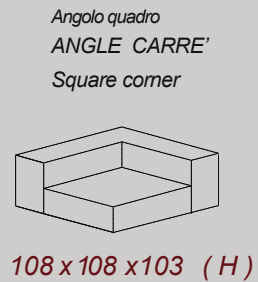

# LOUVRE

**Fusto**  
**Assemblaggio**  
**Cinghie**  
**Schienale**  
**Braccioli**  
**Seduta**  
**Testiera**

Abete / multistrato / truciolare  
Assemblaggio con colla e chiodi  
Cinghie elastiche ad alta resistenza, intrecciate e incollate  
Ovatta  
Poliuretano espanso 21 kg/m<sup>3</sup>  
Poliuretano espanso 35 kg/m<sup>3</sup>  
Ovatta

**Carcasse**  
**Assemblage**  
**Sangles**  
**Dossiers**  
**Accoudoirs**  
**Assises**  
**Tetieres**

Sapin / Bois aggloméré EL / Fibres en bois/ Multicouche peuplier  
Emboîtement avec colle, clous et pointes  
Elastiques à haute résistance, tressées et clouées  
Ouate  
Mousse polyuréthane 21 kg/m<sup>3</sup>  
Mousse polyuréthane 35 kg/m<sup>3</sup>  
Ouate