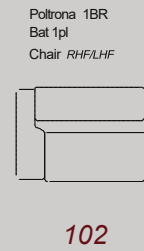

# LOUVRE

**Fusto**  
**Assemblaggio**  
**Cinghie**  
**Schienale**  
**Braccioli**  
**Seduta**  
**Testiera**

Abete / multistrato / truciolare  
Assemblaggio con colla e chiodi  
Cinghie elastiche ad alta resistenza, intrecciate e incollate  
Ovatta  
Poliuretano espanso 21 kg/m<sup>3</sup>  
Poliuretano espanso 35 kg/m<sup>3</sup>  
Ovatta

**Carcasse**  
**Assemblage**  
**Sangles**  
**Dossiers**  
**Accoudoirs**  
**Assises**  
**Tetieres**

Sapin / Bois aggloméré EL / Fibres en bois/ Multicouche peuplier  
Emboîtement avec colle, clous et pointes  
Elastiques à haute résistance, tressées et clouées  
Ouate  
Mousse polyuréthane 21 kg/m<sup>3</sup>  
Mousse polyuréthane 35 kg/m<sup>3</sup>  
Ouate