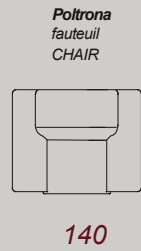

# LOUVRE

**Fusto**  
**Assemblaggio**  
**Cinghie**  
**Schienale**  
**Braccioli**  
**Seduta**  
**Testiera**

Abete / multistrato / truciolare  
Assemblaggio con colla e chiodi  
Cinghie elastiche ad alta resistenza, intrecciate e incollate  
Ovatta  
Poliuretano espanso 21 kg/m<sup>3</sup>  
Poliuretano espanso 35 kg/m<sup>3</sup>  
Ovatta

**Carcasse**  
**Assemblage**  
**Sangles**  
**Dossiers**  
**Accoudoirs**  
**Assises**  
**Tetieres**

Sapin / Bois aggloméré EL / Fibres en bois/ Multicouche peuplier  
Emboîtement avec colle, clous et pointes  
Elastiques à haute résistance, tressées et clouées  
Ouate  
Mousse polyuréthane 21 kg/m<sup>3</sup>  
Mousse polyuréthane 35 kg/m<sup>3</sup>  
Ouate