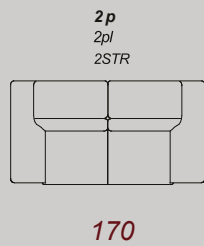

# LOUVRE

**Fusto**  
**Assemblaggio**  
**Cinghie**  
**Schienale**  
**Braccioli**  
**Seduta**  
**Testiera**

Abete / multistrato / truciolare  
Assemblaggio con colla e chiodi  
Cinghie elastiche ad alta resistenza, intrecciate e incollate  
Ovatta  
Poliuretano espanso 21 kg/m<sup>3</sup>  
Poliuretano espanso 35 kg/m<sup>3</sup>  
Ovatta

**Carcasse**  
**Assemblage**  
**Sangles**  
**Dossiers**  
**Accoudoirs**  
**Assises**  
**Tetieres**

Sapin / Bois aggloméré EL / Fibres en bois/ Multicouche peuplier  
Emboîtement avec colle, clous et pointes  
Elastiques à haute résistance, tressées et clouées  
Ouate  
Mousse polyuréthane 21 kg/m<sup>3</sup>  
Mousse polyuréthane 35 kg/m<sup>3</sup>  
Ouate